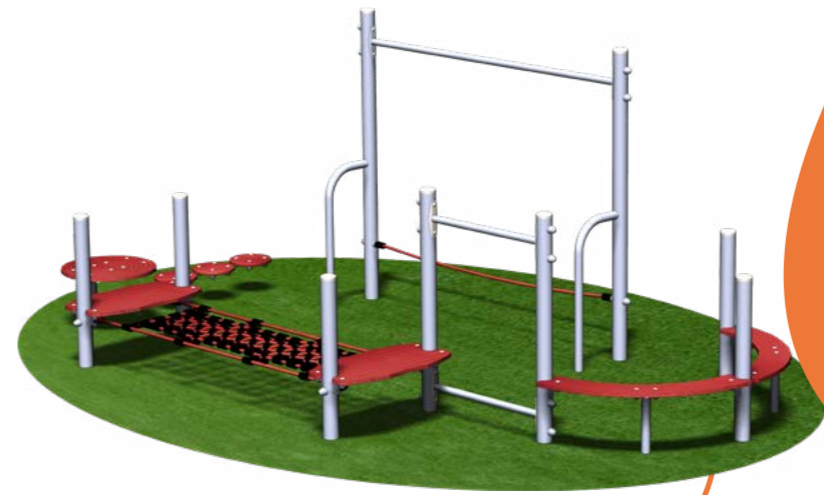

mes31i 7920x6810mm 49.5 m² 18 enfants 6/14 ans

mes17i 11600x3800mm 42 m² 12 enfants 2/8 ans

mes45i 7100x5050mm 33 m² 15 enfants 2/8 ans

mes45i
TOULOUSE
(31)

Parcours d'équilibre

2/12 ans

A la manière de l'accrobranche, tentez de **traverser sans tomber** dans le vide ! Sauf que les arbres sont remplacés par des **poteaux inox** et surtout, la hauteur est beaucoup plus basse !
Ainsi les enfants pourront **travailler leur équilibre** sans craindre de se faire mal. Assemblez les modules dans l'**ordre** et la **direction** que vous souhaitez afin de **s'adapter à l'environnement**.