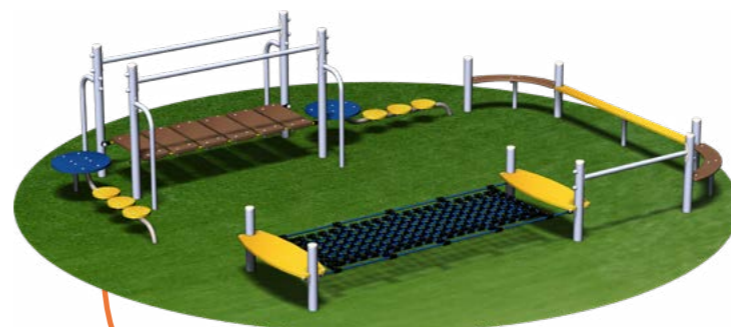

mes31i 7920x6810mm 49.5 m² 18 enfants 6/14 ans

mes17i 11600x3800mm 42 m² 12 enfants 2/8 ans

mes45i 7100x5050mm 33 m² 15 enfants 2/8 ans

mes45i
TOULOUSE
(31)

Parcours d'équilibre

2/12 ans

A la manière de l'accrobranche, tentez de **traverser sans tomber** dans le vide ! Sauf que les arbres sont remplacés par des **poteaux inox** et surtout, la hauteur est beaucoup plus basse !
Ainsi les enfants pourront **travailler leur équilibre** sans craindre de se faire mal. Assemblez les modules dans l'**ordre** et la **direction** que vous souhaitez afin de **s'adapter à l'environnement**.