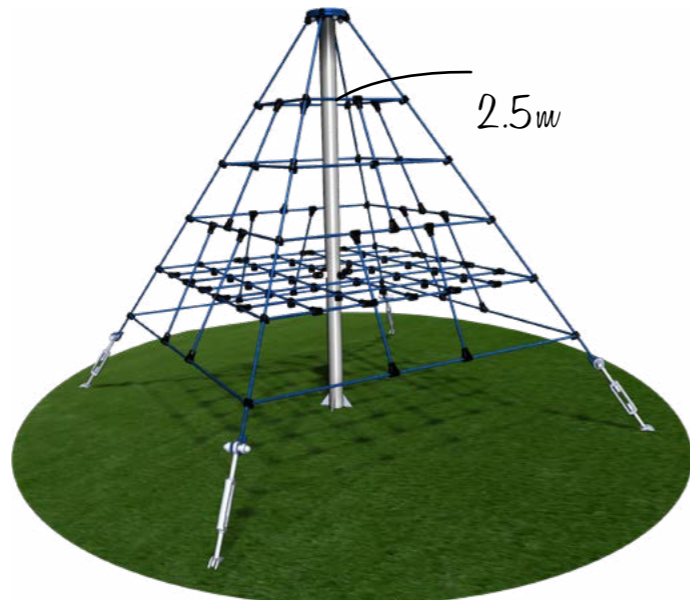

Si le vertige ne vous tétanise pas, les **sensations** seront au rendez-vous !!

py40
OUZOUER SUR LOIRE
(45)

sca01 - 6/15 ans - 30 enfants - 39.4m² - 7700x6900mm

py25 - 3/12 ans - 8 enfants - 26.5m² - 6600x6000mm