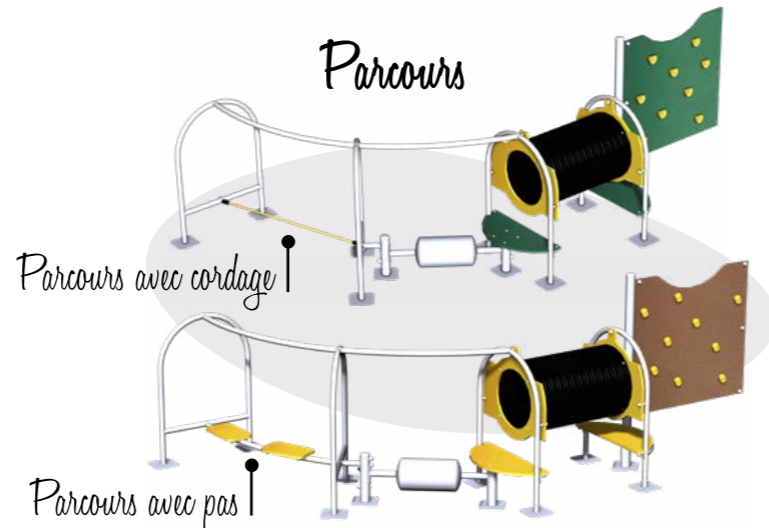

Parcours

Parcours avec cordage

Parcours avec pas