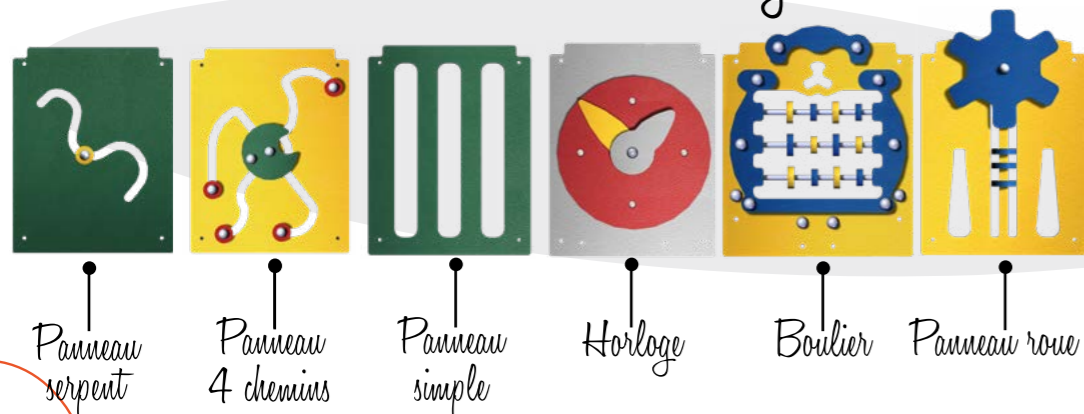

do01pe
p.116

jrneo02
p.129

ALPHA

2/12 ans

Contrairement à NEO avec ses poteaux carrés, ALPHA est constituée de tours **100% inox**, le plancher étant soudé aux poteaux.

Une infinité de **personnalisations** sont possibles grâce à notre **panel de coloris** et le **choix d'éléments à installer** sur les tours. La **multitude de panneaux de manipulations** amusera tous les enfants des petits aux grands !

Voici les éléments disponibles pour la gamme alpha :

Tours

Éléments de glisse

Habillage

Éléments de grimpe

Éléments de liaison

* Élément disponible pour les hauteurs de plancher énoncées

7400x6660mm 36 m² 20 enfants 1/5 ans cr10lope

Surface d'encombrement (zi incluse) Superficie zone d'impact (zi) Nombre d'enfants maximum Tranche d'âge

AL10901i
PORTET SUR GARONNE (31)

6500x6300mm 30.1 m² 10 enfants 6m/3 ans crbi1

6450x5900mm 29.4 m² 10 enfants 1/6 ans al20601i