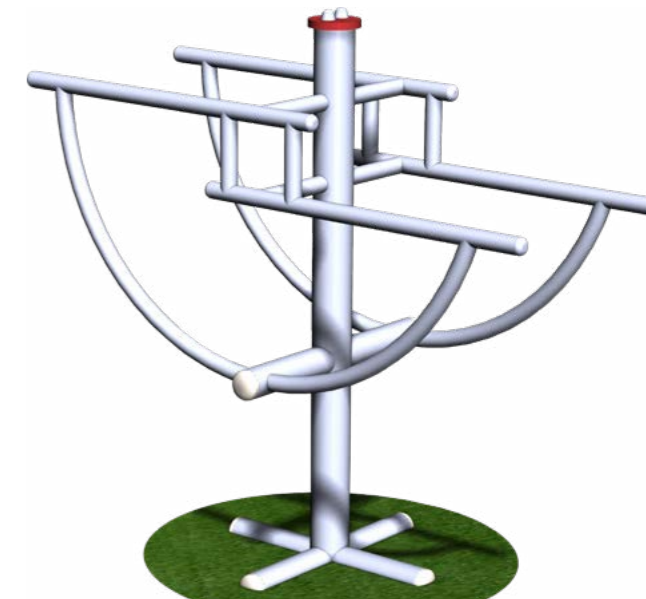

ebp2 - 2 adultes - 15m² - 4550x3700 mm