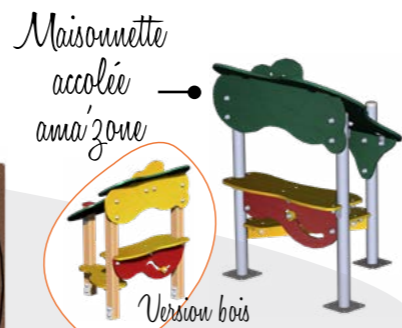

Mat standard
900 1200 1500 *

Rampes à glisser
1200 1500 *

Habillage

Panneau lamelles

Panneau feuillage

Boulier ama'zone

Panneau serpent

Panneau 4 chemins ama'zone

Maisonnette accolée ama'zone

Version bois

Hamac ama'zone

Version bois

Echelle arceau

1200 1500 1800 *

Escalier

600 900 1200 1500 1800 *