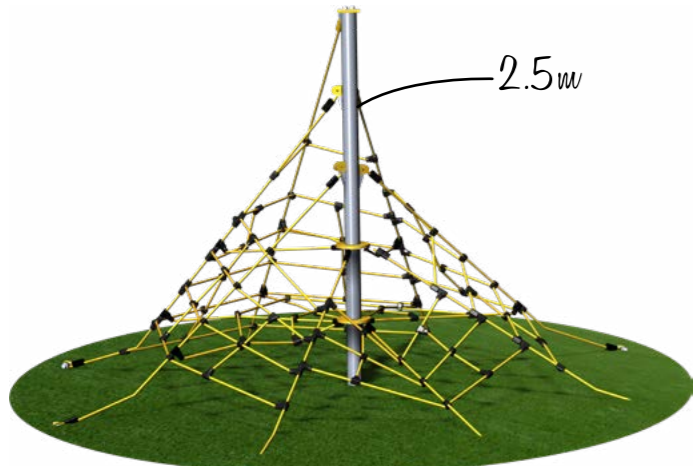

py258 - 3/12ans - 10 enfants - 31.2m² - ø 6700mm