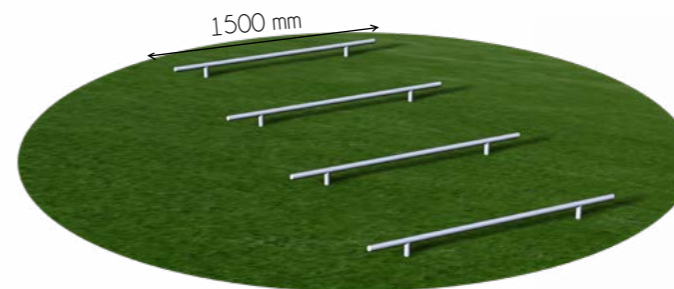

edp1 - 1 adulte - 13.5m² - 4150x3750 mm

ebtd1 - 2 adultes - 11m² - 3750x3450 mm

STREETLETICS

1m40 et +

Même en **ville**, il est possible de faire du **sport**!Un éventail complet d'**ateliers de musculation urbaine**.**Modulable et combinable**, la gamme trouvera forcément sa place dans votre quartier!slb1
CORSEslb1 - 1 adulte - 11.7m² - 3750x3700 mmslb2 - 1 adulte - 18.3m² - 5350x3850 mmslb3b
LA VALMASQUEslb3 - 1 adulte - 17m² - 4400x4000 mmslb3b - 1 adulte - 14m² - 4600x3500 mmslb4 - 1 adulte - 15.8m² - 4700x3800 mmslb5 - 1 adulte - 25.4m² - 6050x4550 mmslb5b - 2 adultes - 30m² - 6050x5050 mmslb6 - 1 adulte - 20m² - 5200x4200 mm