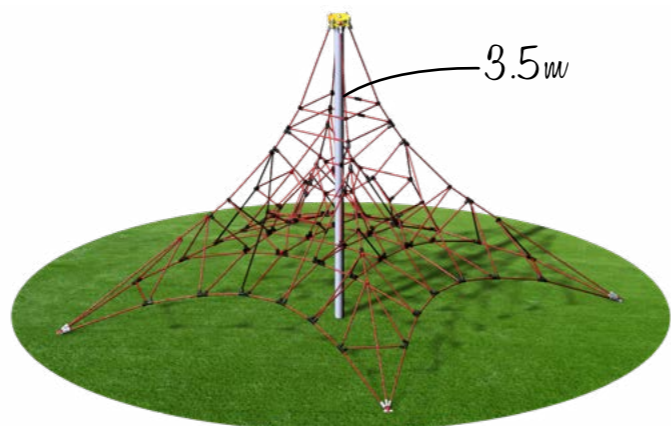

py35 - 4/12 ans - 15 enfants - 56.3m² - 7500x7500mm