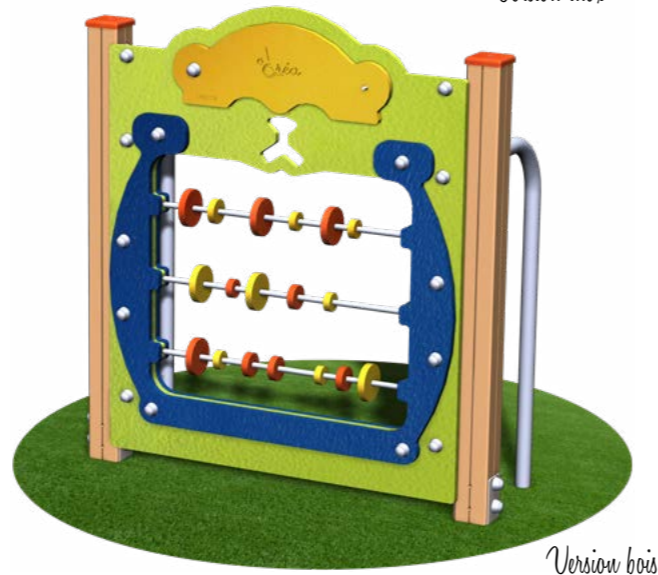

mg02pe
Version bois

Version inox

mg02i C2 - 1/8 ans - 8 enfants - 22.2m² -
5850x4150mm

*Labyrinthe zoo avec de nombreux
éléments de manipulations et de
motricité*

mtlz C2 - 6m/7 ans - 7 enfants - 19m² - 4700x4450mm

mgife - 3/12 ans - 10 enfants - 22m² -
5850x4100mm

dkm5 C2 - 6m/4 ans - 12 enfants - 21.5m² -
6000x3900mm

PANNEAU DE MANIPULATION

Accessibilité
FAUTEUIL

8m/14 ans

Parfaits pour le **développement cognitif** de l'enfant, nos panneaux se déclinent sous **plusieurs formes de divertissement** : en jeux de **stratégie** avec le **mémory** ou le **puissance 4**, en jeux de **motricité** avec le **4 chemins** ou le **lézard**, en jeu **éducatif** avec le **boulier** ou l'**alphabet**... et pleins d'autres encore !

Pour les petits...

pc1bpe
Version bois

OURS
pc1ipe C2 - 1/6 ans - 12.4m² - 4200x3400 mm

bo1ipe
Version inox

BOULIER
bo1bpe C2 - 1/6 ans - 12.6m² - 4200x3450 mm

pmlaz
Version bois

Version inox

LEZARD
pmlazi C2 - 4/14 ans - 14.6m² - 4700x3550 mm