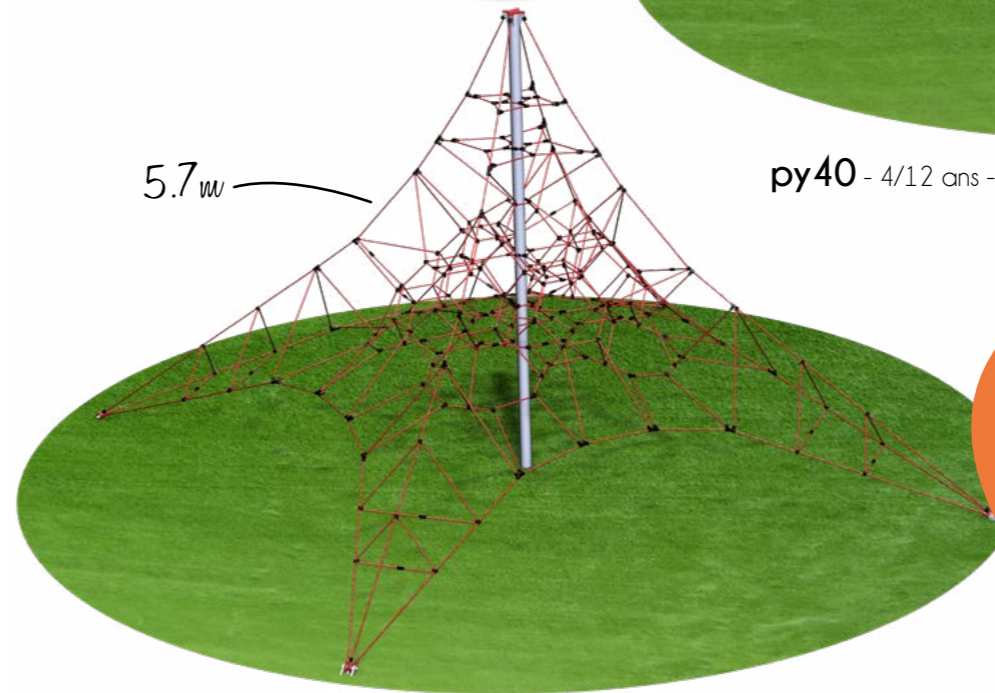

py57 - 5/14 ans - 30 enfants - 127m² - 11350x11350mm