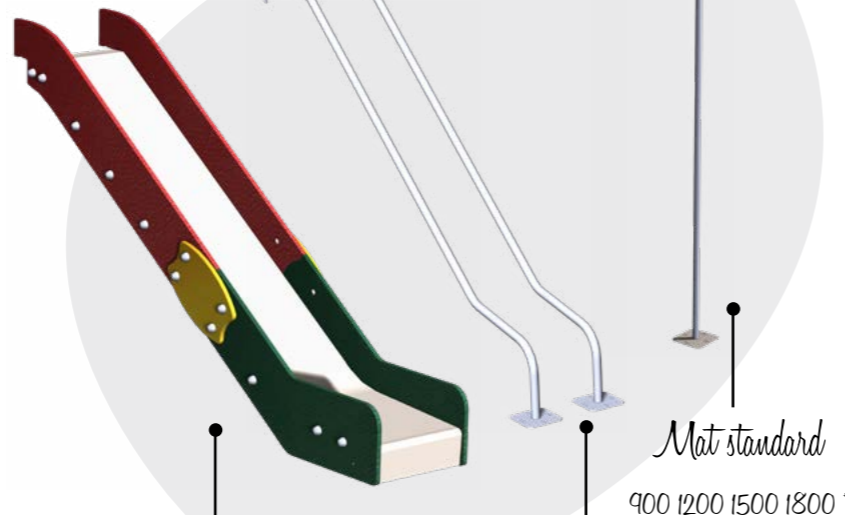

Jeux assortis Cargo

ca41501i — 15000x9100mm — 88.2 m² — 50 enfants — 2/12 ans

bat01pe
p.115

jr0103
p.114

bal02pe
p.114

STYX

2/12 ans

Structure monobloc au style urbain et épurée, STYX est facilement personnalisable. Très fournie en modules de glisse et grimpe inox, elle est la station de jeux idéale pour les cascadeurs. Elle peut s'adresser aux petits comme aux plus grands. Osez vous défier au parcours de rampe, d'équilibre et d'escalade accolé !

Voici les éléments pour la gamme STYX :

Tour

Tour simple
900 1200 1500 1800*

Élément de glisse

Toboggan
900 1200 1500 1800*

Rampes à glisser
1200 1500 1800*

Mat standard
900 1200 1500 1800*

Habillage