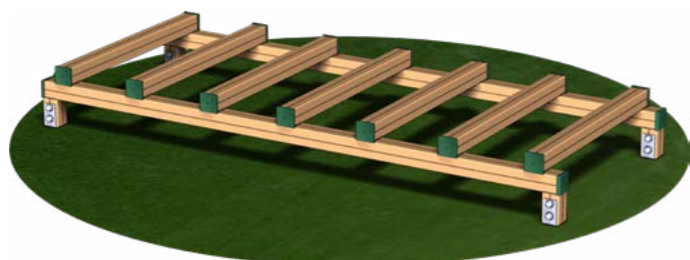

pssp7 - 1 adulte - 23.3m² - 6000x4200 mm