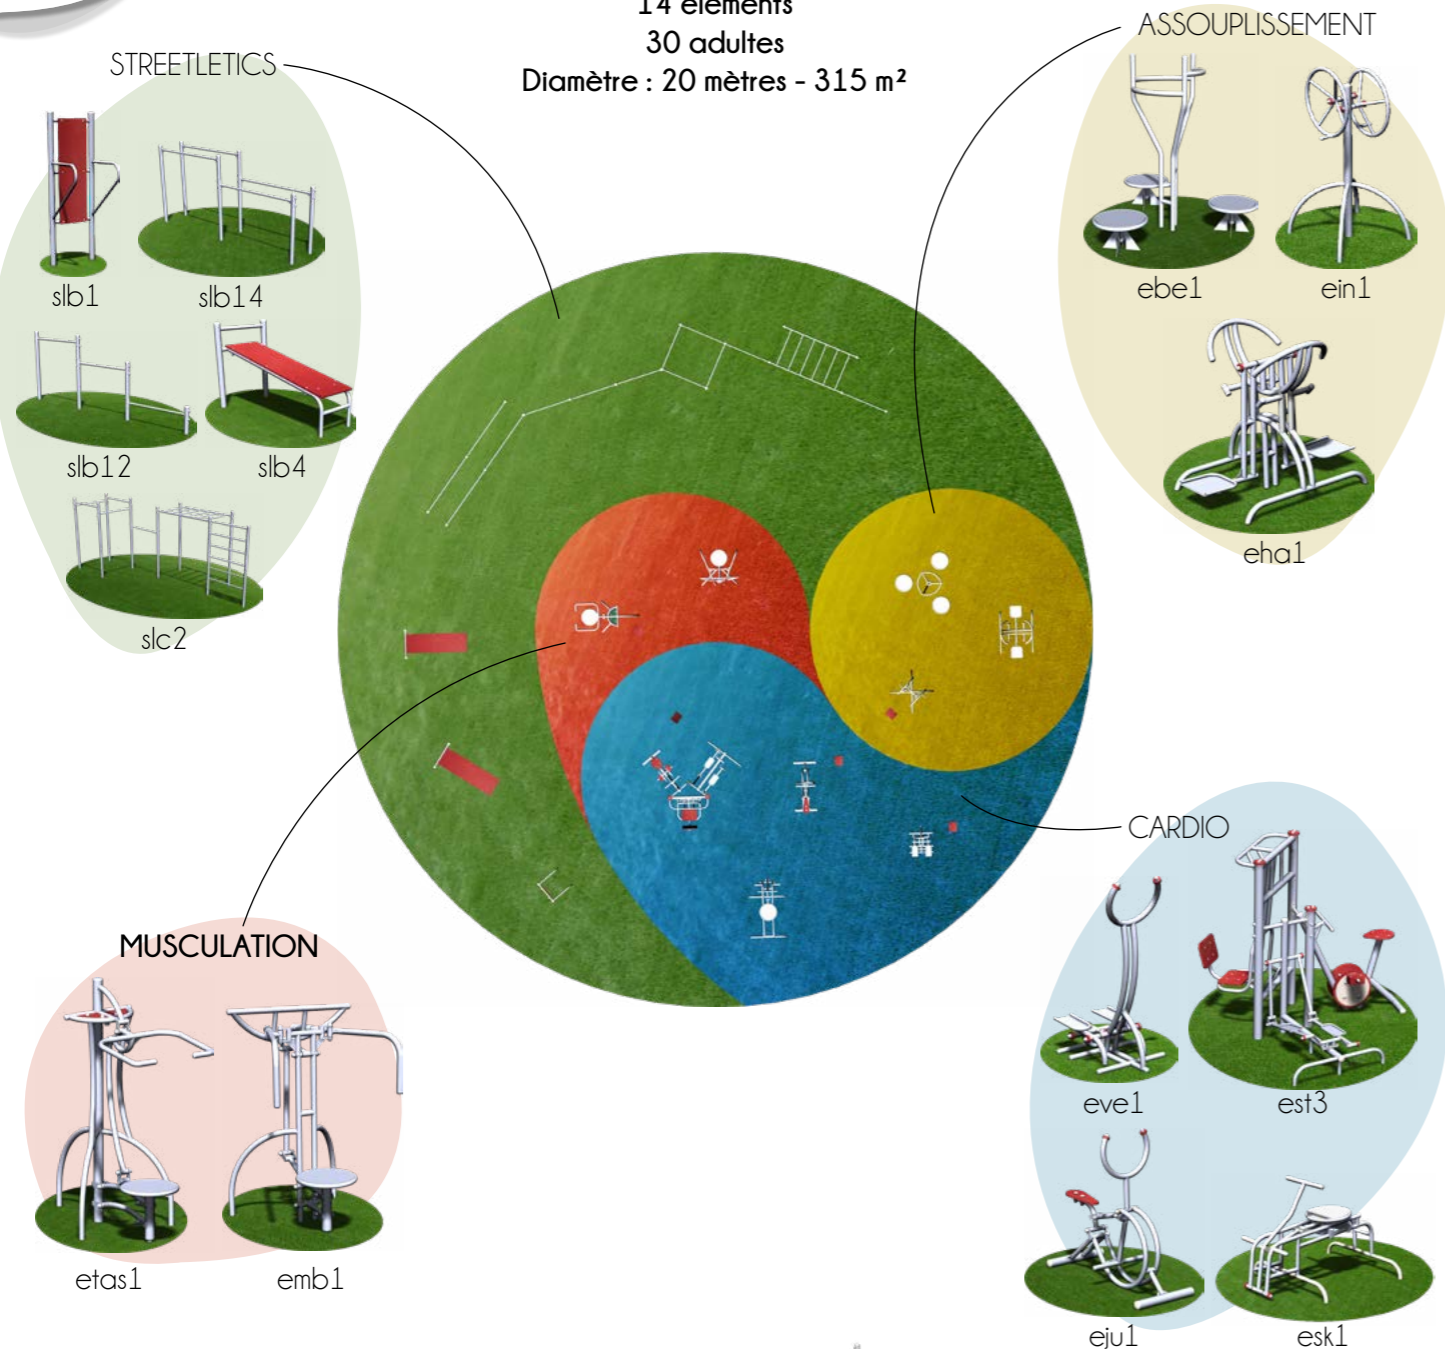

Peps02 Un ensemble complet de modules de sport

1m40 et +
10 éléments
19 adultes
Diamètre : 14 mètres - 154 m²

PARCOURS DE SANTE

1m40 et +
 Alliez plaisir de se balader et effort en pratiquant du sport!
Créez votre propre parcours de santé.
 Toute une gamme d'ateliers pour équiper vos parcours.
 La séance du week-end n'en sera que plus ludique!