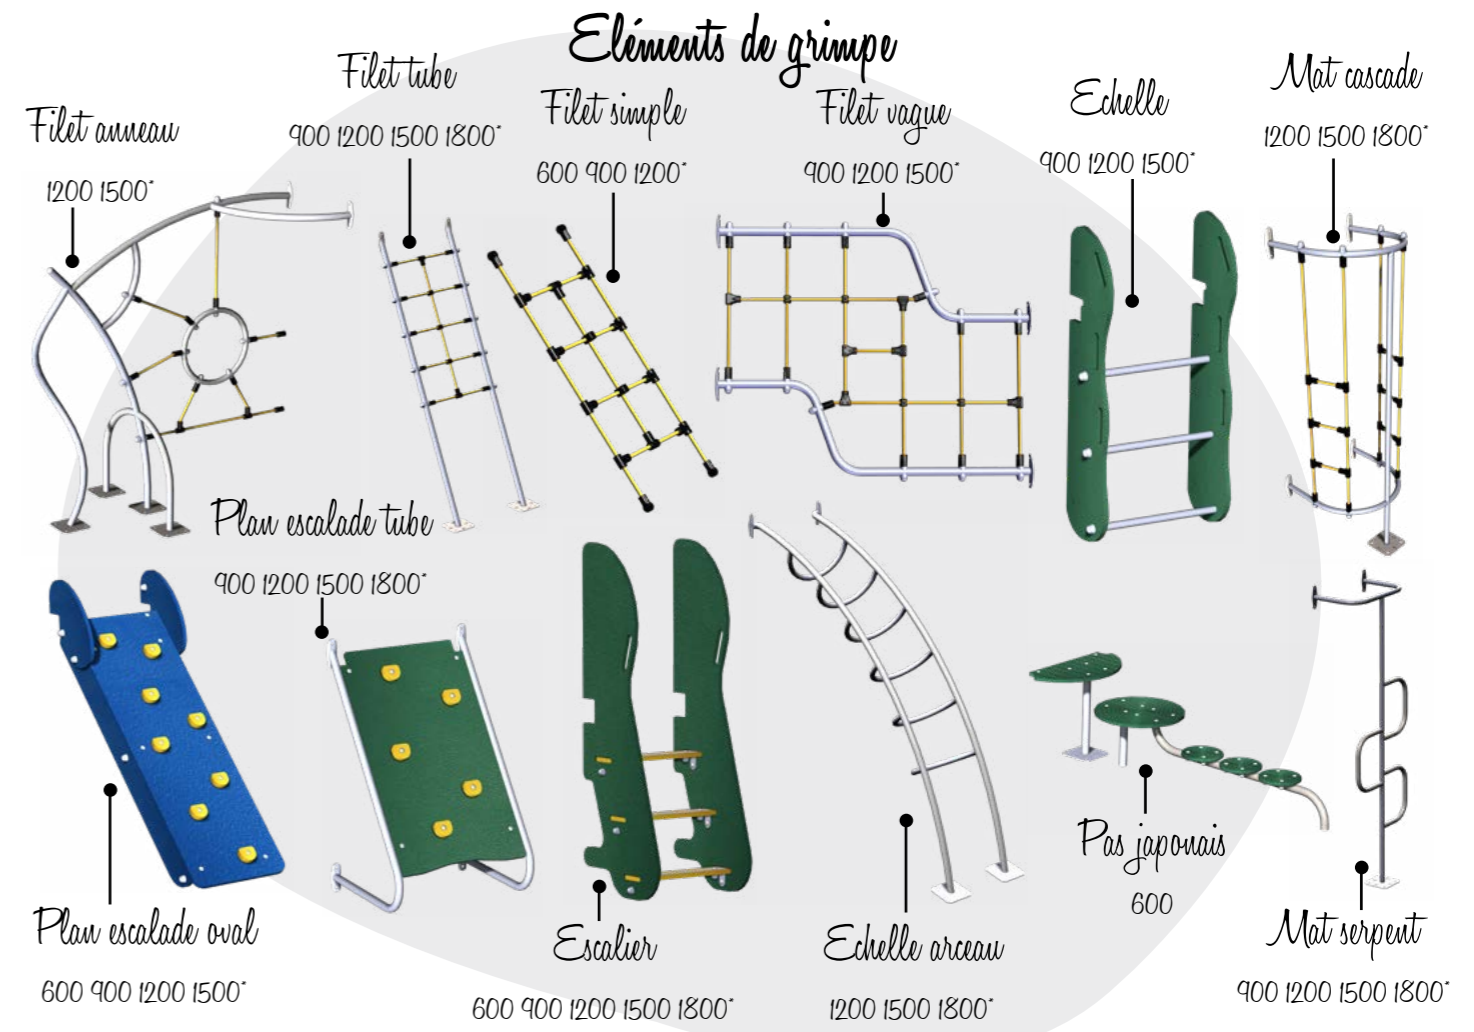

* Élément disponible pour les hauteurs de plancher énoncées