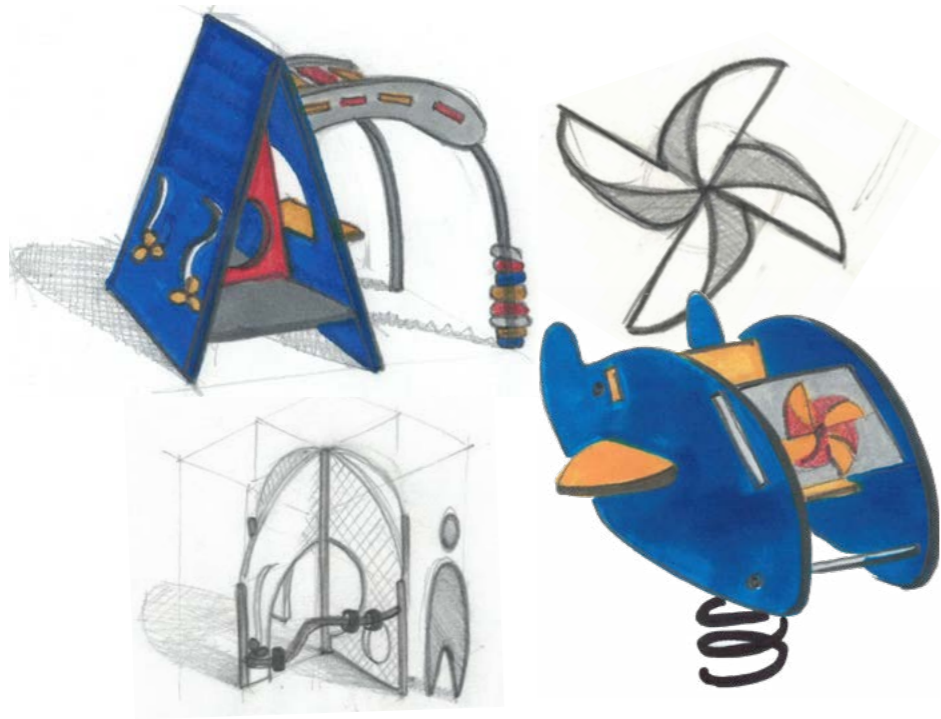

Création & Conception

À l'écoute de ses clients, CREA COMPOSITE crée entièrement ses produits, en renouvelant régulièrement ses gammes.

Réactive et créative, l'équipe CREA s'adapte à la demande en concevant des produits sur-mesure.

Bureau d'étude

Le bureau d'étude et de design CREA est en mesure de vous assister dans la création et la conception de votre aire de jeux. Les solutions techniques à adopter seront ainsi validées en réponse à vos besoins spécifiques.