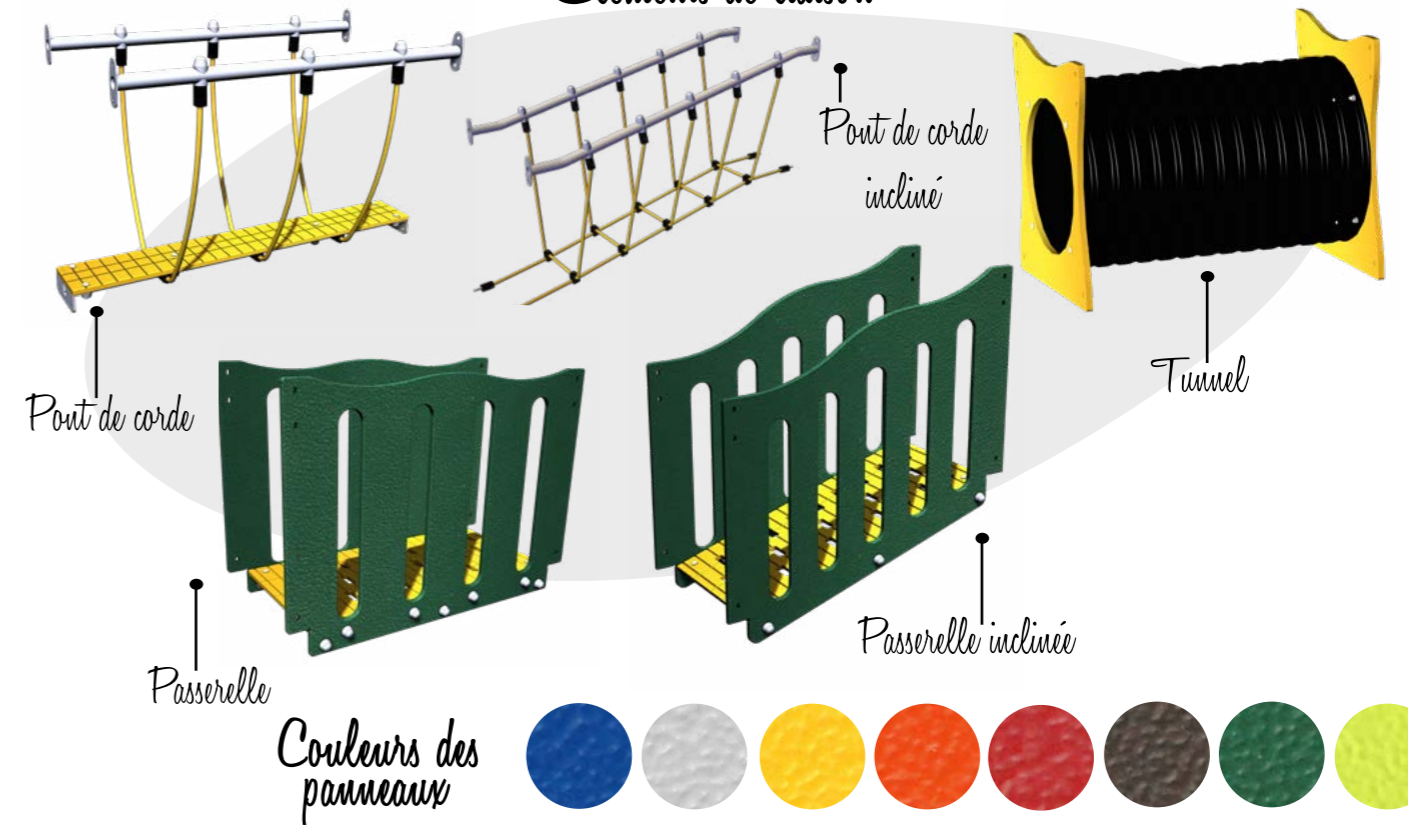

Dotée de **poteaux carrés**, NEO est une gamme **minimaliste** qui peut s'adapter à tous les environnements grâce à ses possibilités de **colorisation multiples**.
Choisissez votre palette de coloris, vos modules et habillez-là à votre convenance pour en faire le **lieu de rencontre** et de **loisirs idéal** pour les enfants !

Voici les éléments disponibles pour la gamme Neo:
 A vous de jouer !

Éléments de grimpe

Tours

Éléments de glisse

Éléments de liaison

Habillage

6000x4200mm 19.9 m² 5 enfants 1/6 ans neo10601i

Surface d'encombrement (zi incluse) Superficie zone d'impact (zi) Tranche d'âge Nombre d'enfants maximum