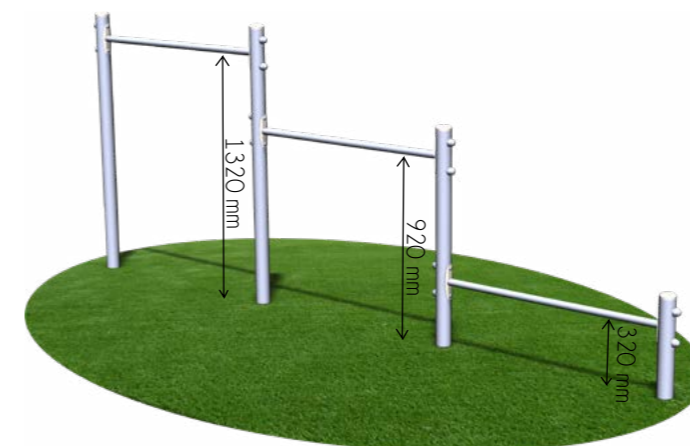

slb12 - 3 adultes - 19.5m² - 7000x3100 mm