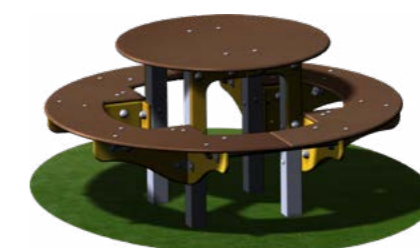

bapo04pe - 2000x1000 mm

bar05 - 2000x1000 mm

bar05i - 2000x1000 mm

bar02ipe - 2000x1000 mm

pot01
Hauteur 1200 mm

mcb60
390x390 mm
Hauteur 950 mm

mci01
430x370 mm
Hauteur 950 mm

tpr
Assise : ø1500 mm - hauteur 290 mm
Table : ø900 mm - hauteur 560 mm