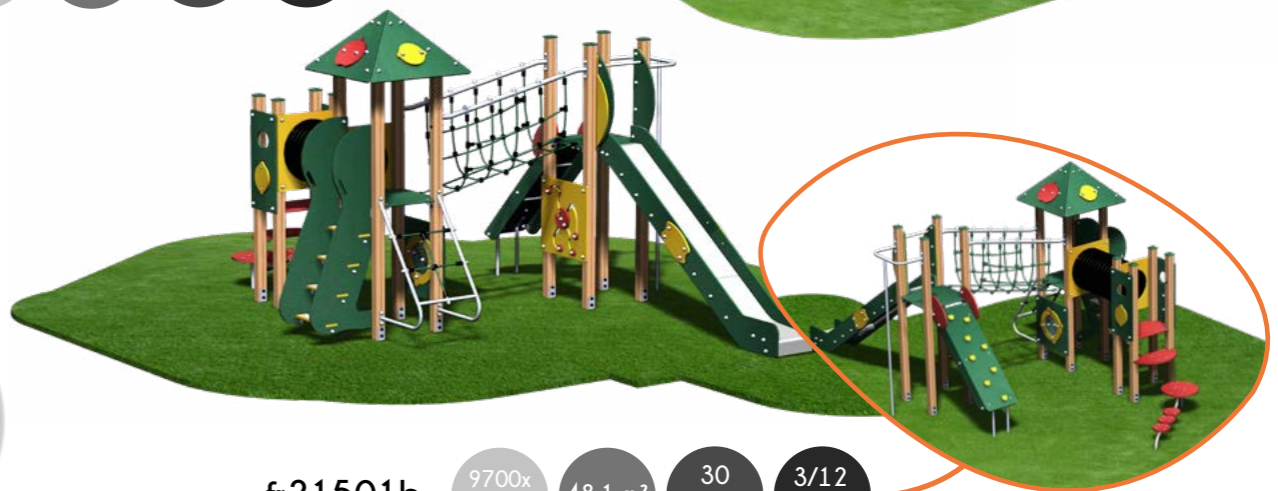

fr36tp — 7680x7150mm — 43.1 m² — 30 enfants — 2/10 ans

fr21501b — 9700x7050mm — 48.1 m² — 30 enfants — 3/12 ans

Jeux assortis Fruit