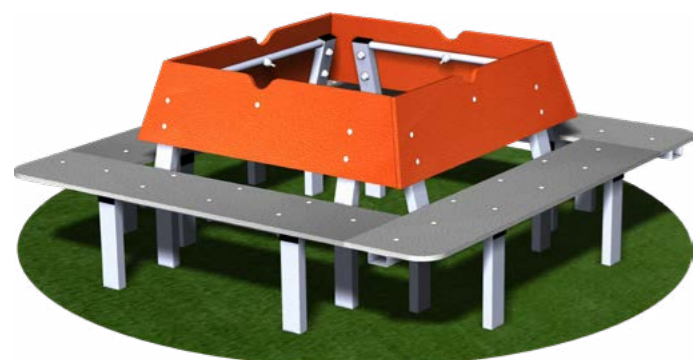

m0101i - 2000x2000 mm
Hauteur assise 400 mm