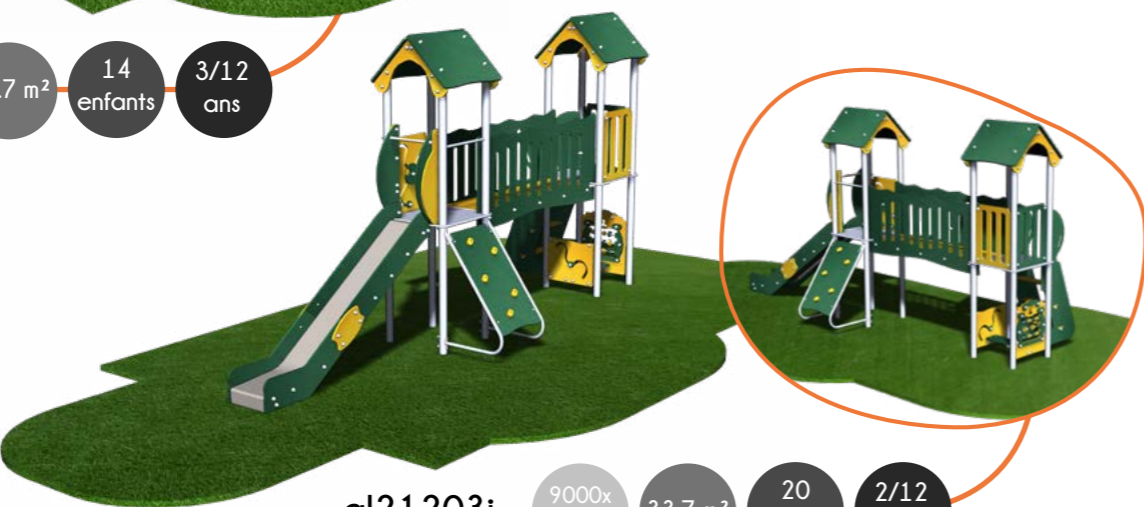

al21203i — 9000x4950mm — 33.7 m² — 20 enfants — 2/12 ans