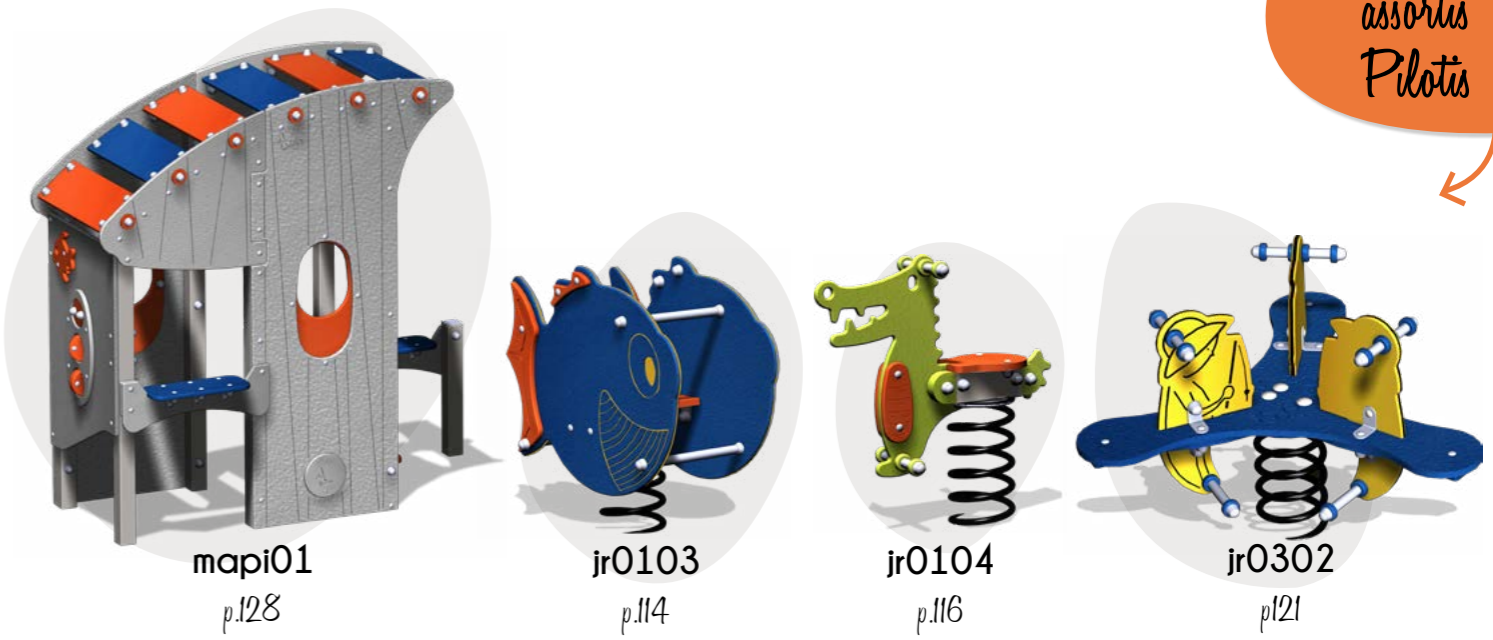

Novauté pi21504i C4 — 9750x7900mm — 47.7 m² — 27 enfants — 2/12 ans

9000x7600mm — 42.5m² — 20 enfants — 2/12 ans — pi21502i

11750x9950mm — 64m² — 40 enfants — 2/12 ans — pi41501i C3

pi31501i C2 — 8400x8400mm — 56.3 m² — 30 enfants — 2/12 ans