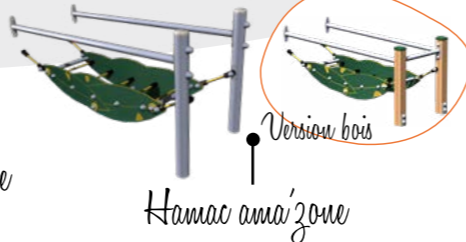

Maisonnette accolée ama'zone

Version bois

Hamac ama'zone

Version bois

Echelle arceau

1200 1500 1800 *

Escalier

600 900 1200 1500 1800 *