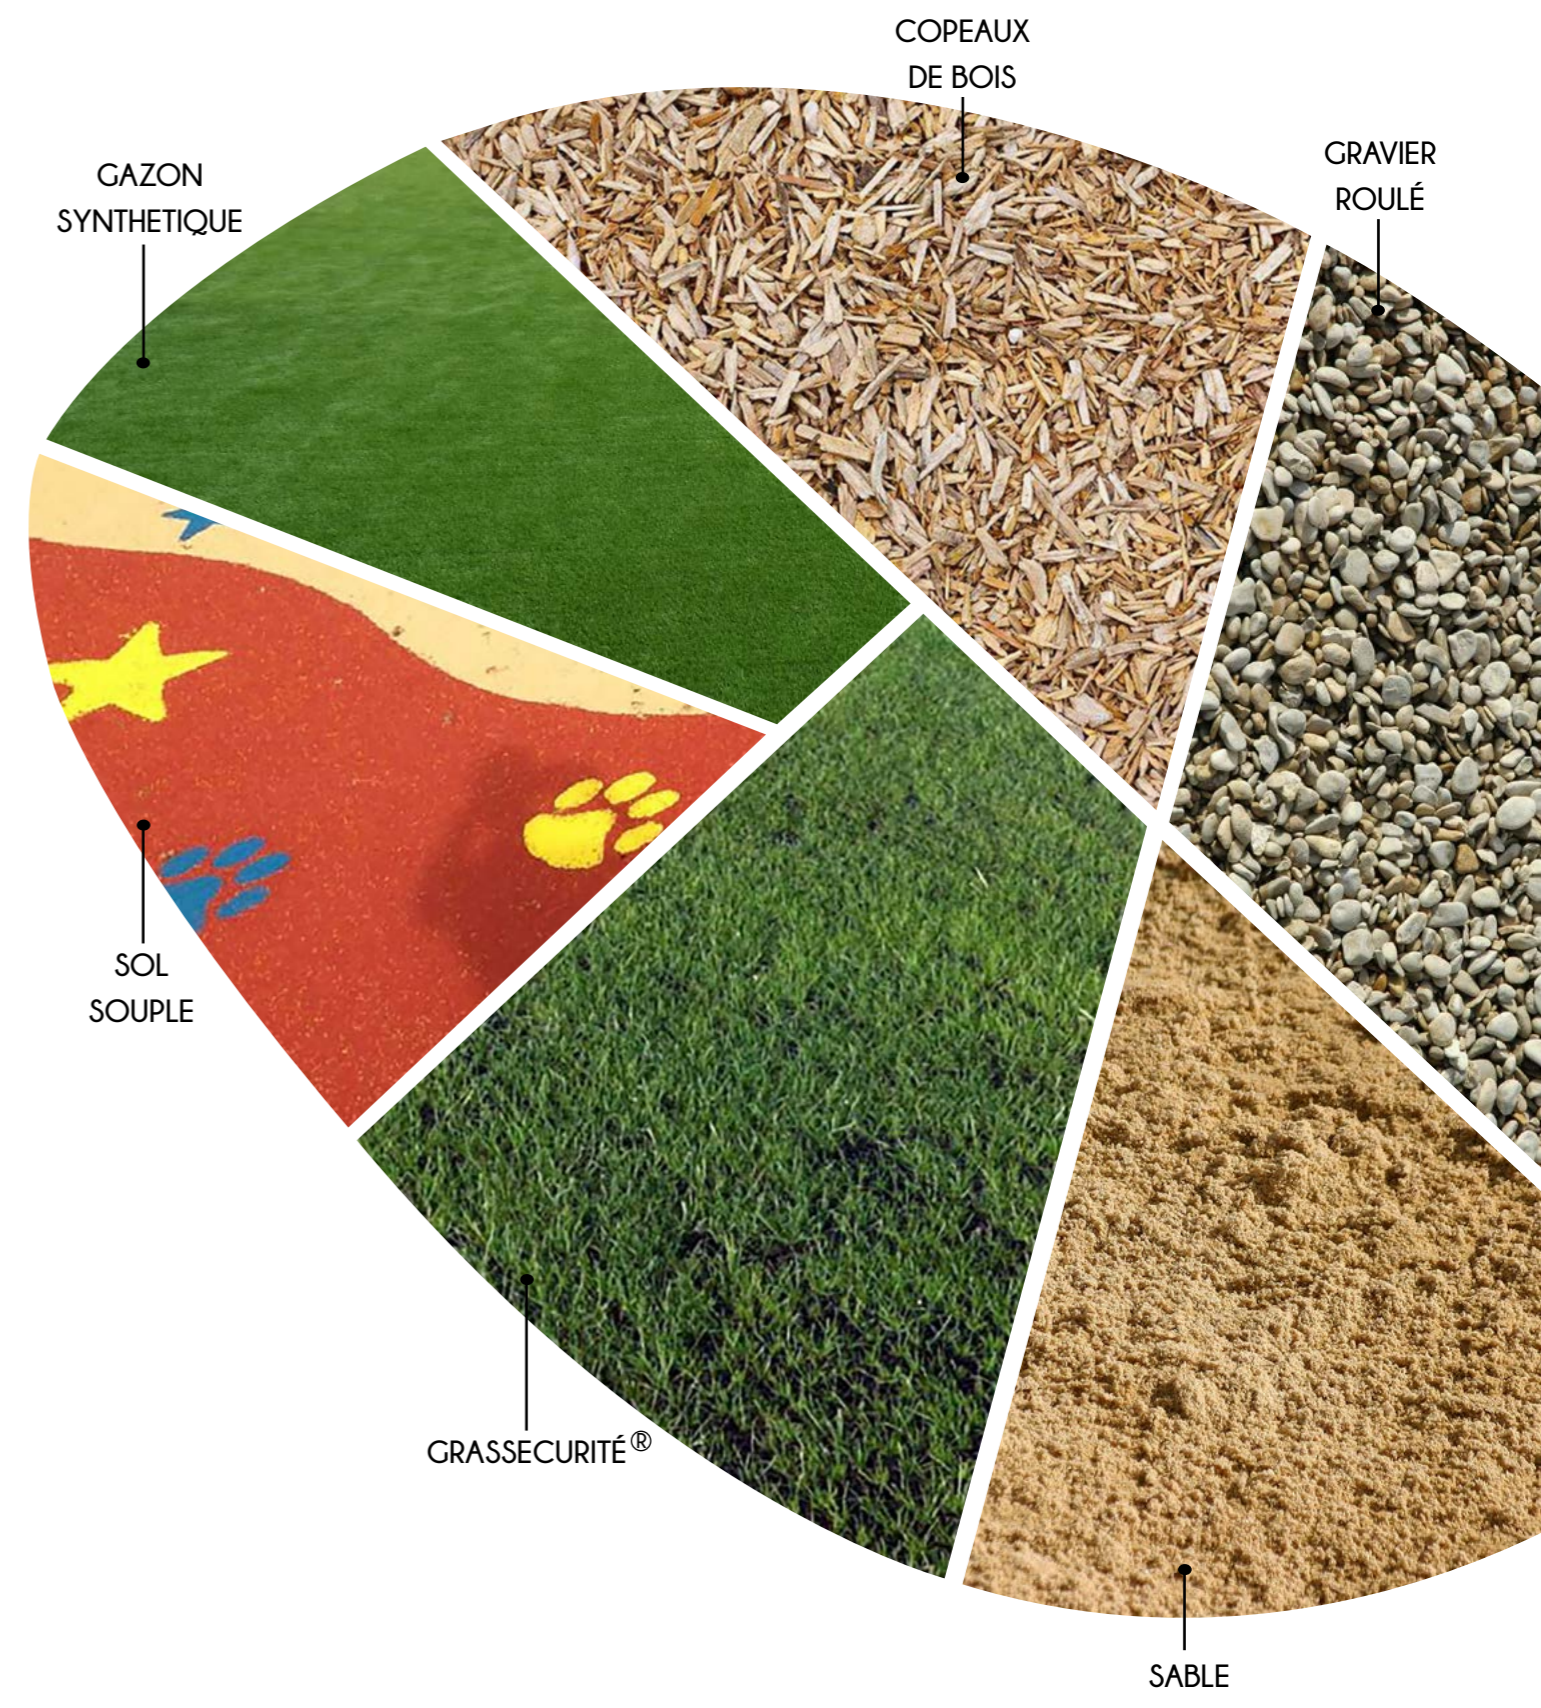

DIABLO

6 mois/4 ans

1,2,3... Jouez ! Spécialement conçue pour les tout-petits, elle offre de nombreux modules sans planchers ou facilement accessibles (hauteur de 0.60m maximum).

Avec son design moderne et ses couleurs dynamiques, les jeux sont dotés de nombreux éléments qui participent au développement physique et moteur des très jeunes enfants.