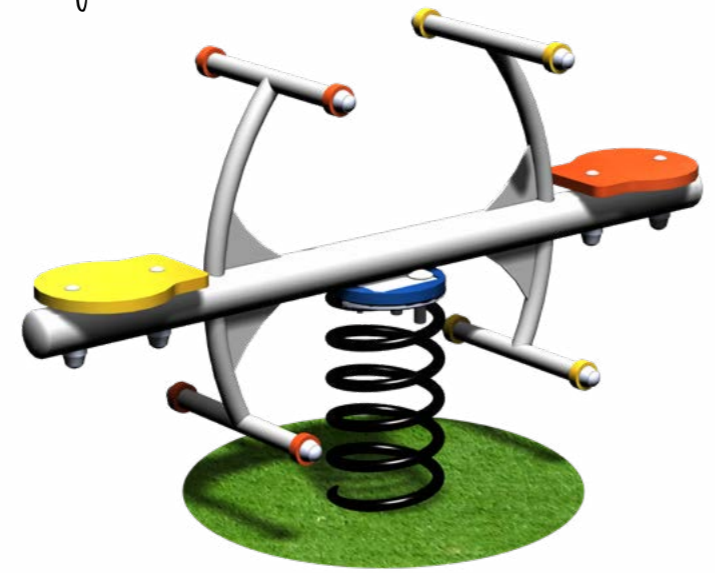

ec01pe 7.3m² - 3200x2700 mm

fleur1pe C2 7m² - 3050x2700 mm

Nouveauté

jrds01i 7m² - ø 2950 mm

Nouveauté

psr01pe 6.7m² - 2000x2000 mm

mr20 6.5m² - 2850x2850 mm
6/12 ans

prrd3
GREPIAC (31)