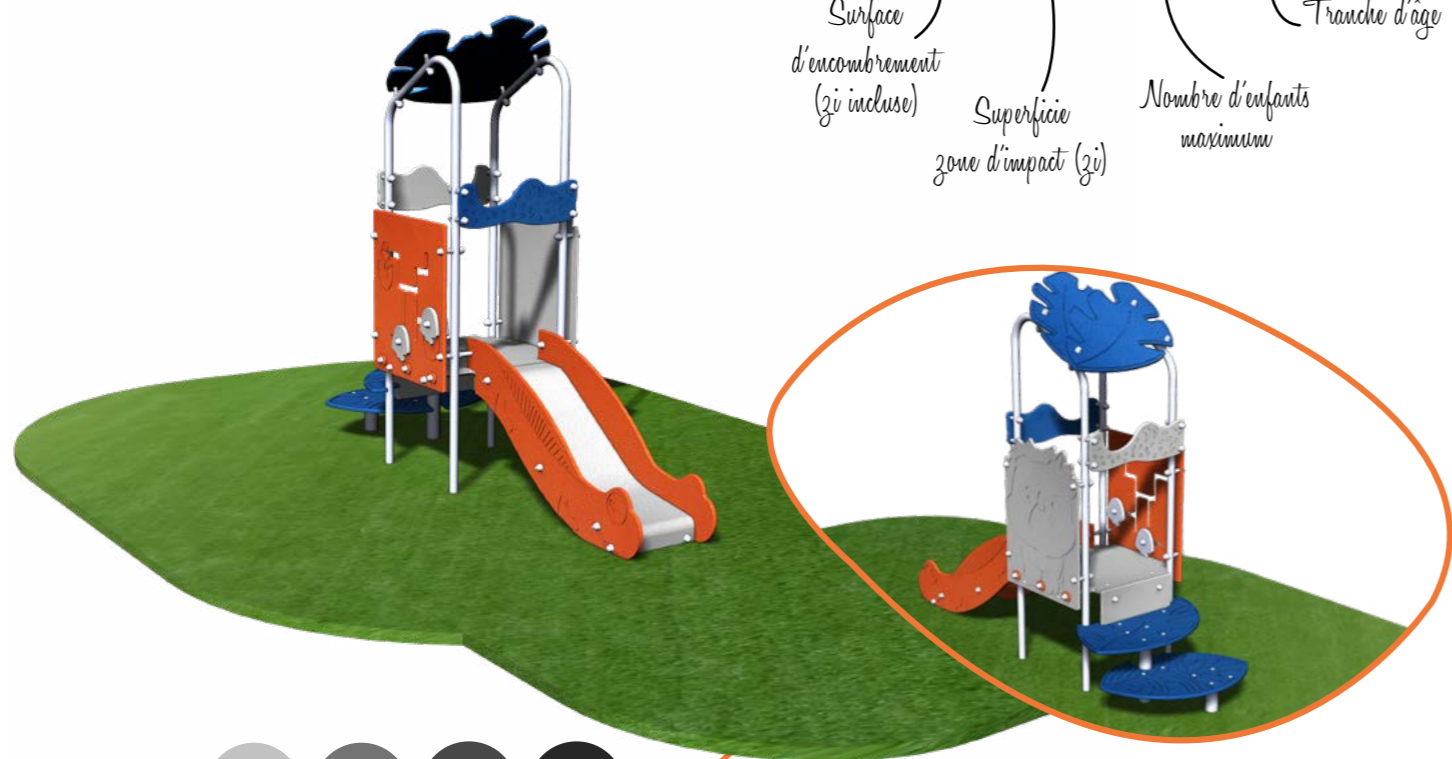

prd62 6150x3800mm 19.4 m² 5 enfants 1/6 ans