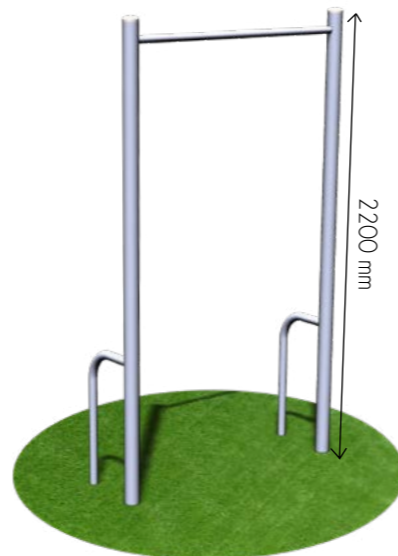

slb3 - 1 adulte - 17m² - 4400x4000 mm