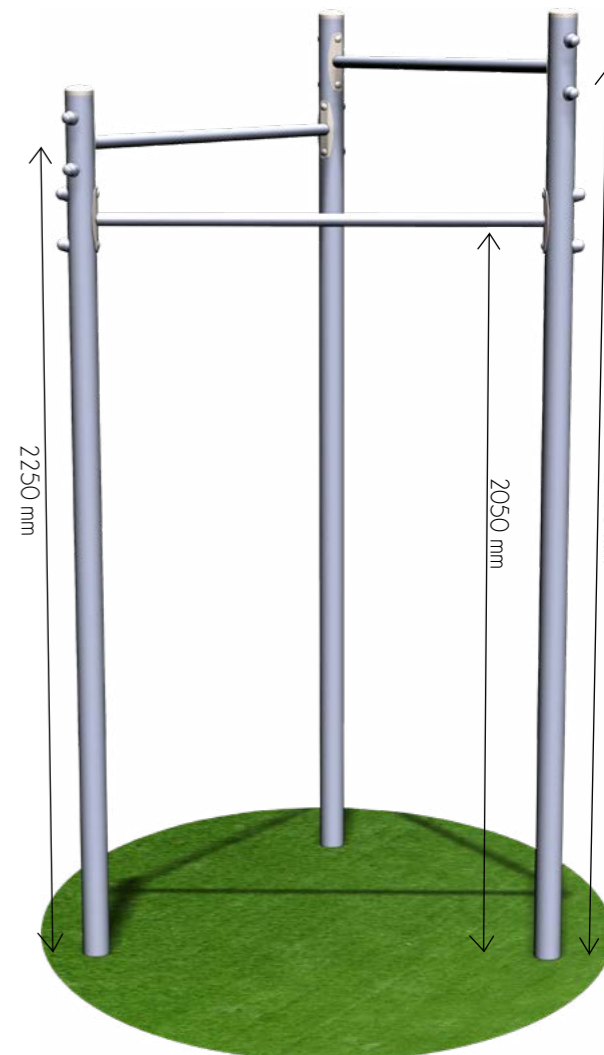

slb13 - 3 adultes - 14m² - 4400x4200 mm