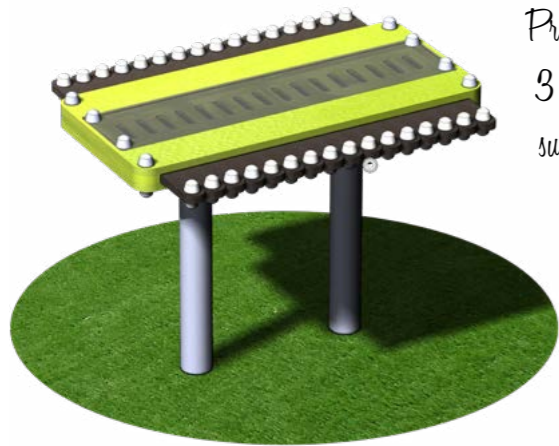

Un peu de réflexion !

Prenez 1, 2 ou
3 batons mais
surtout pas le
dernier !

JEU DES BATONS

pmnim C2 - 4/14 ans - 12.5m² - 3900x3700 mm