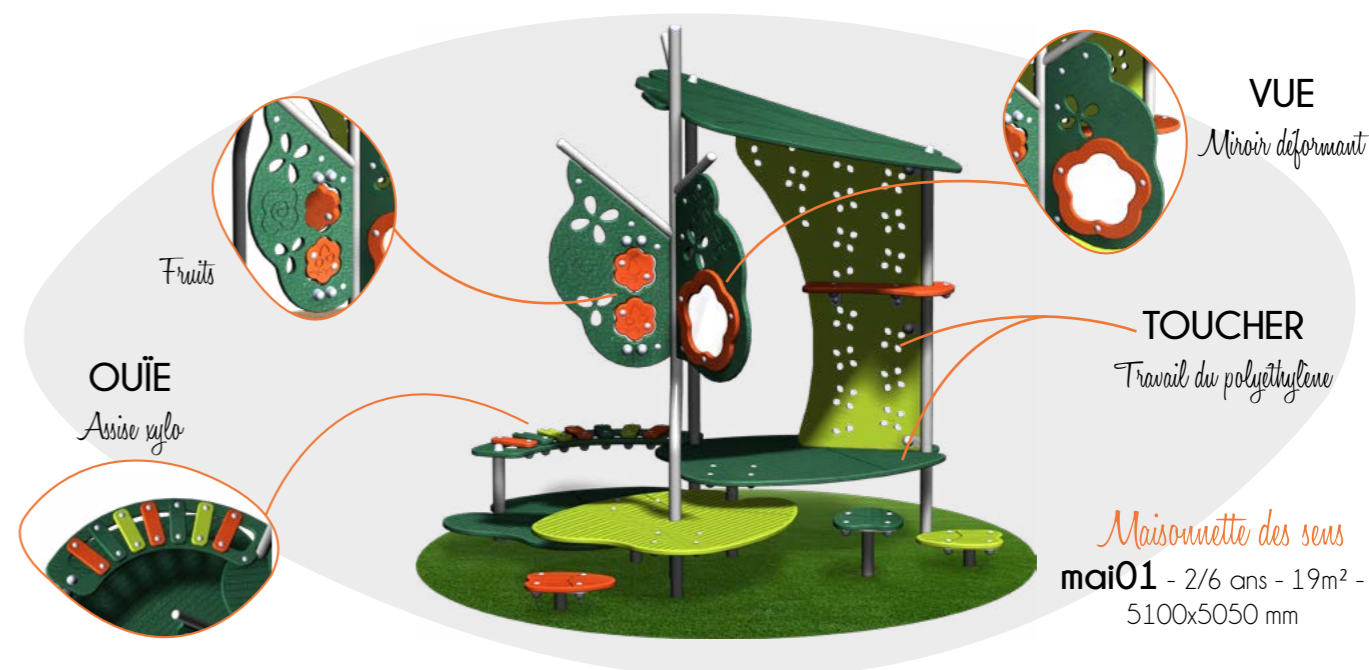

maali02 - 1/5 ans - 10 enfants - 19.2m² -
4950x4700mm

mscb1 C2 2/6 ans - 20 enfants - 29.7m² -
6650x5950mm

maneo01 C2 - 1/6 ans - 7 enfants -
14.9m² - 4350x3850mm

ms05pe - 1/8 ans - 8 enfants - 18.9m² -
4800x4400mm

Maisonnette des sens
mai01 - 2/6 ans - 19m² -
5100x5050 mm

aq01 - 1/6 ans - 10 enfants - 21m² -
5950x4750mm

mte01 - 1/6 ans - 8 enfants - 21.5m² -
5450x4600mm

mg600 - 1/5 ans - 6 enfants -
16m² - 4500x4000mm

mg02pe
Version bois

Version inox

mg02i C2 - 1/8 ans - 8 enfants - 22.2m² -
5850x4150mm

*Labyrinthe zoo avec de nombreux
éléments de manipulations et de
motricité*

mtlz C2 - 6m/7 ans - 7 enfants - 19m² - 4700x4450mm