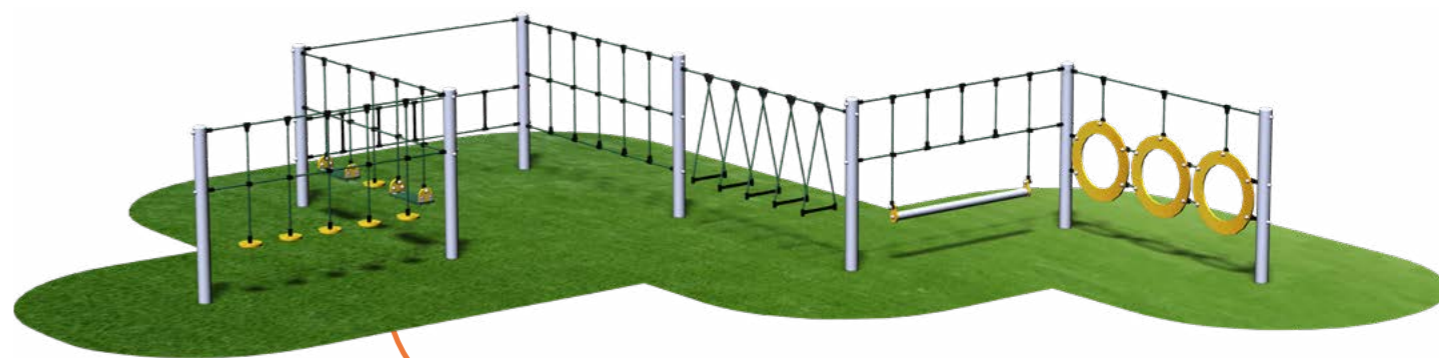

10650x10650mm — 61 m² — 20 enfants — 3/12 ans — pe117e