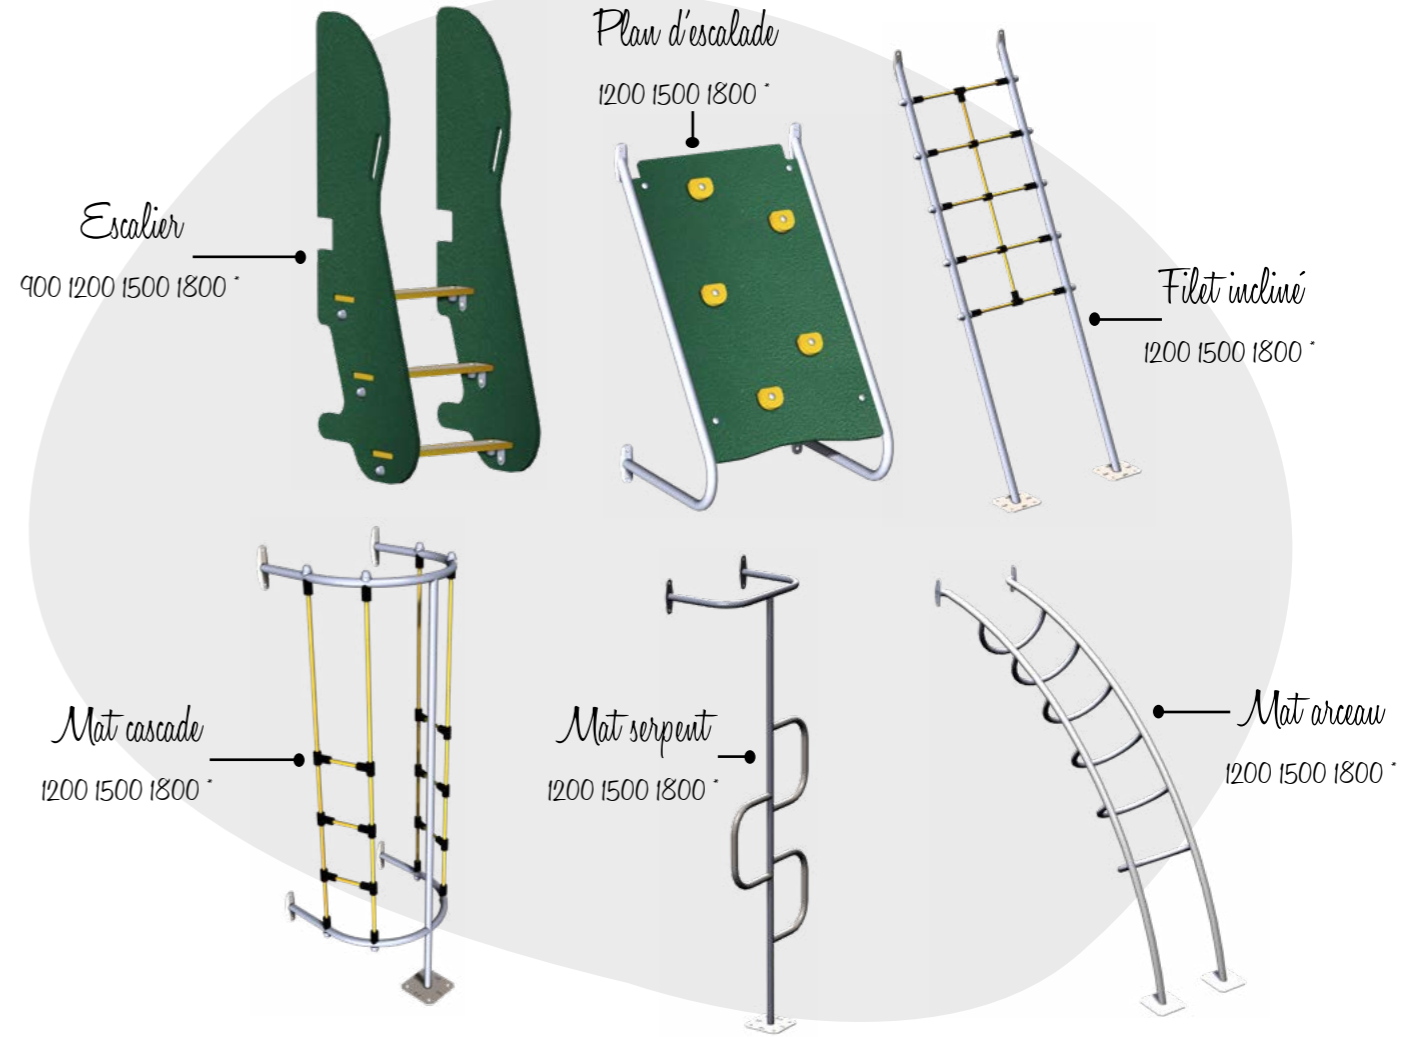

Jeux assortis Cargo

ca41501i — 15000x9100mm — 88.2 m² — 50 enfants — 2/12 ans

bat01pe
p.115

jr0103
p.114

bal02pe
p.114

STYX

2/12 ans

Structure monobloc au style urbain et épurée, STYX est facilement personnalisable. Très fournie en modules de glisse et grimpe inox, elle est la station de jeux idéale pour les cascadeurs. Elle peut s'adresser aux petits comme aux plus grands. Osez vous défier au parcours de rampe, d'équilibre et d'escalade accolé !

Voici les éléments pour la gamme STYX :

Tour

Tour simple
900 1200 1500 1800*

Élément de glisse

Toboggan
900 1200 1500 1800*

Rampes à glisser
1200 1500 1800*

Mat standard
900 1200 1500 1800*

Habillage

Panneau simple

Parcours

Parcours avec cordage

Parcours avec pas

Éléments de grimpe

Escalier

900 1200 1500 1800*

Plan d'escalade

1200 1500 1800*

Éléments de liaison

Passerelle

Echelle suspendue

Pont de corde

Pont de corde incliné

Pont de corde mobile
4 ou 5 pas

Mur courbe