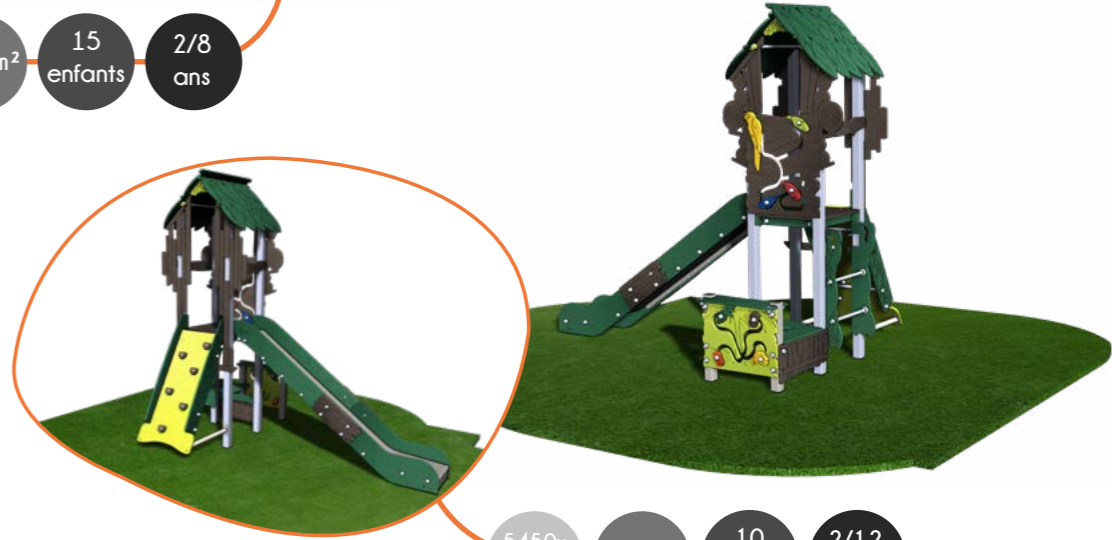

5450x5000mm 22.1 m² 10 enfants 2/12 ans cru11201i