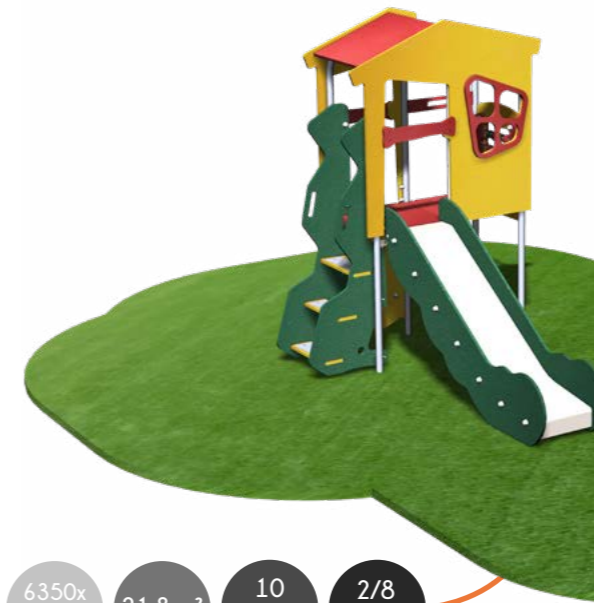

dk6m — 5850x4550mm — 21.3 m² — 10 enfants — 6m/4 ans

Surface d'encombrement (zi incluse) — Superficie zone d'impact (zi) — Nombre d'enfants maximum — Tranche d'âge

dk6a C2 — 5650x3580mm — 17.4 m² — 6 enfants — 6m/4 ans

dk96c — 6500x4920mm — 23.2 m² — 10 enfants — 6m/4 ans

dk10602i — 6950x5000mm — 24 m² — 10 enfants — 6m/4 ans

dk9m — 6350x4570mm — 21.8 m² — 10 enfants — 2/8 ans

dk9m MURET (31)

5600x 5100mm 21.5 m² 10 enfants 1/6 ans pmdki01