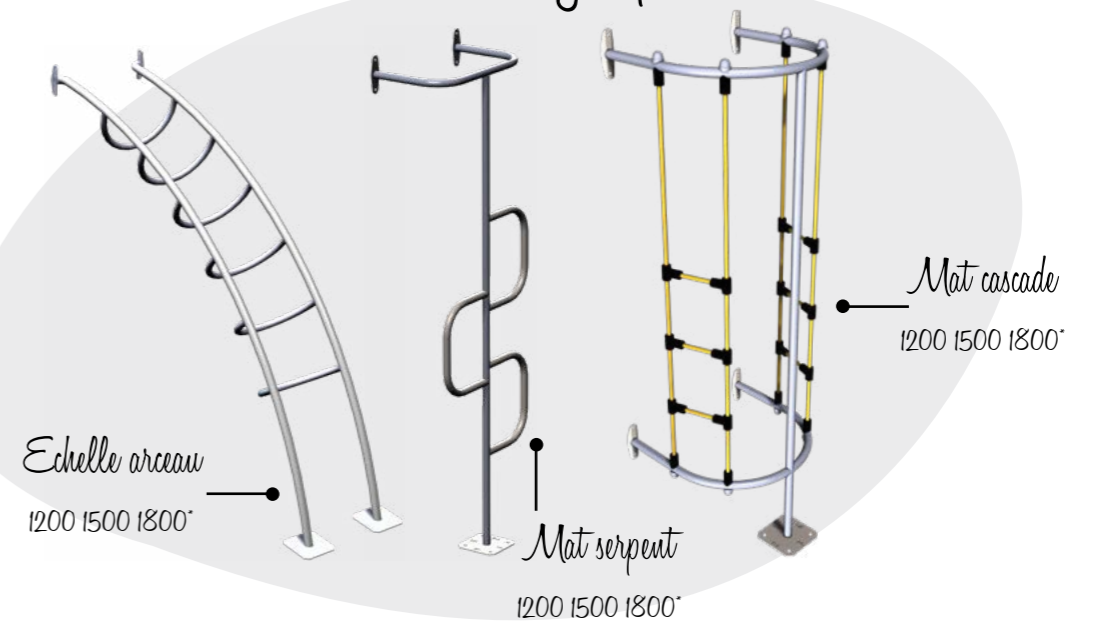

Voici les éléments pour la gamme :

Tours

Tours accro avec possibilité d'ajouter des tours hexa ou tours monobloc

Tour accro
900 1200 1500 1800"

Petite tour accro
300"

Tour hexa
1200 1500 1800"

Tour monobloc
1200 1500 1800"

Éléments de glisse

Toboggan
600 900 1200 1500 1800"

Mat standard
1200 1500 1800"

Rampes à glisser
1200 1500 1800"

* Élément disponible pour les hauteurs de plancher énoncées

Éléments de liaison

Éléments de grimpe