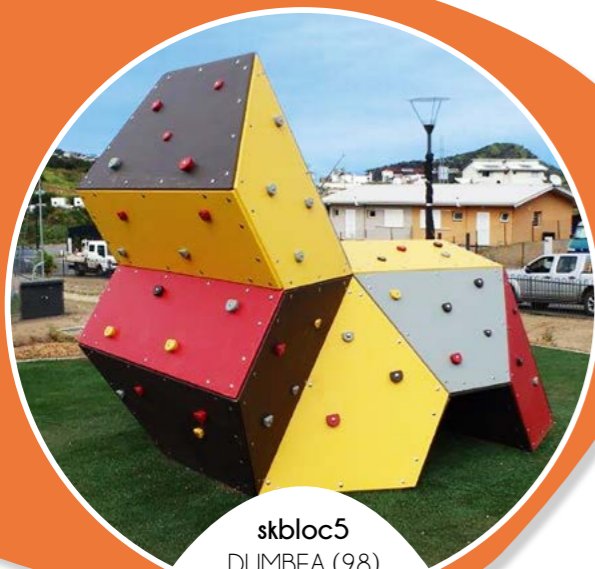

SKBLOC

7/15 ans

Vous avez toujours rêvé d'escalader l'Himalaya ?
Voici l'élément parfait pour vous **entraîner**. Sous le principe de **modules répétés**, SKBLOC est un **élément de grimpe**.
Faites gaffe à pas tomber !

skbloc5
DUMBEA (98)