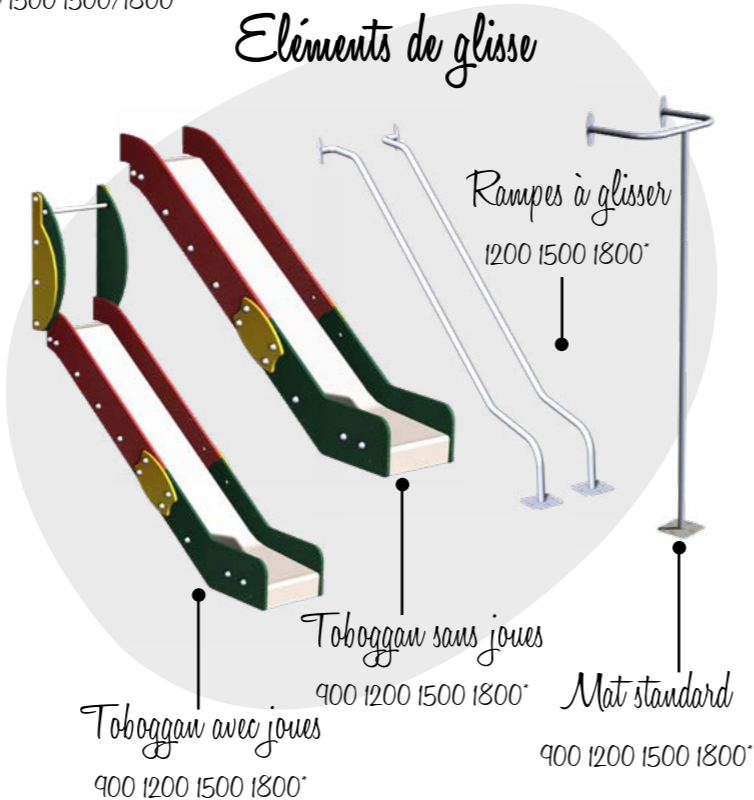

* Élément disponible pour les hauteurs de plancher énoncées