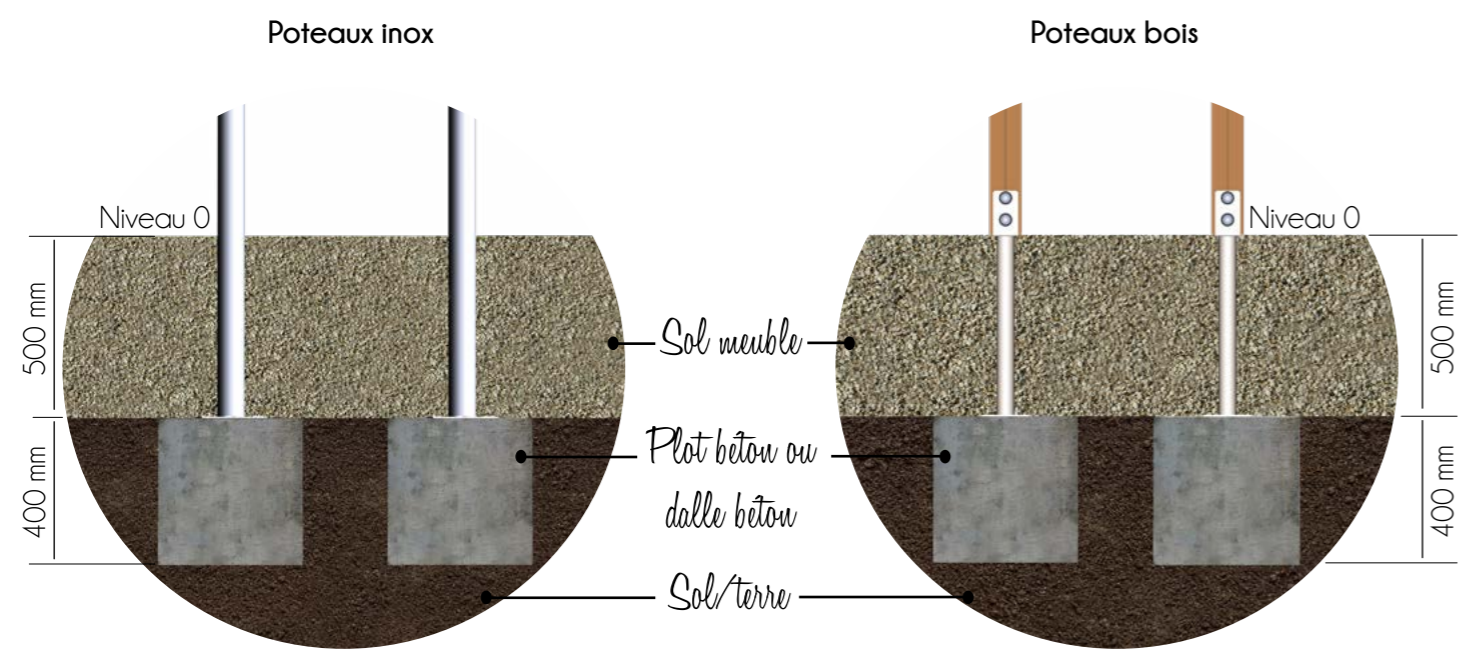

PLASMA HAUTE DEFINITION

Pour la découpe de tôles inox de 2 à 15 mm d'épaisseur

PRESSE PLIEUSE

3 mètres poussée de 120 tonnes pour le pliage de nos glissières de toboggan, équerres spéciales, planchers ...

Ancrages

Il existe deux types d'ancrages pour fixer un élément au sol :

A SPITTER / A CHEVILLER +50

A SCeller / A ENTERRER / A ENFOUR +500

Sols amortissants

Un jeu avec une hauteur de chute inférieure à 1 mètre pourra être installé sur une pelouse, sinon un sol amortissant est obligatoire. Il existe plusieurs types de sols amortissants :