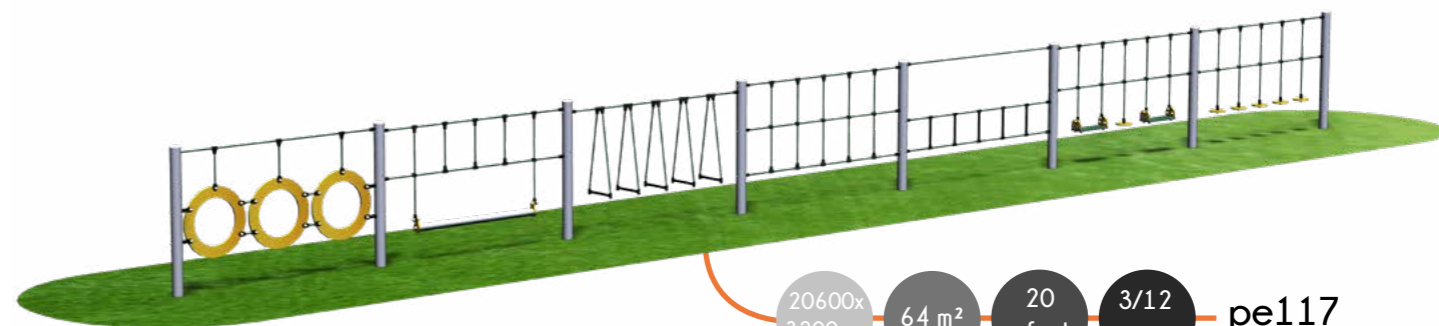

20600x3200mm — 64 m² — 20 enfants — 3/12 ans — pe117