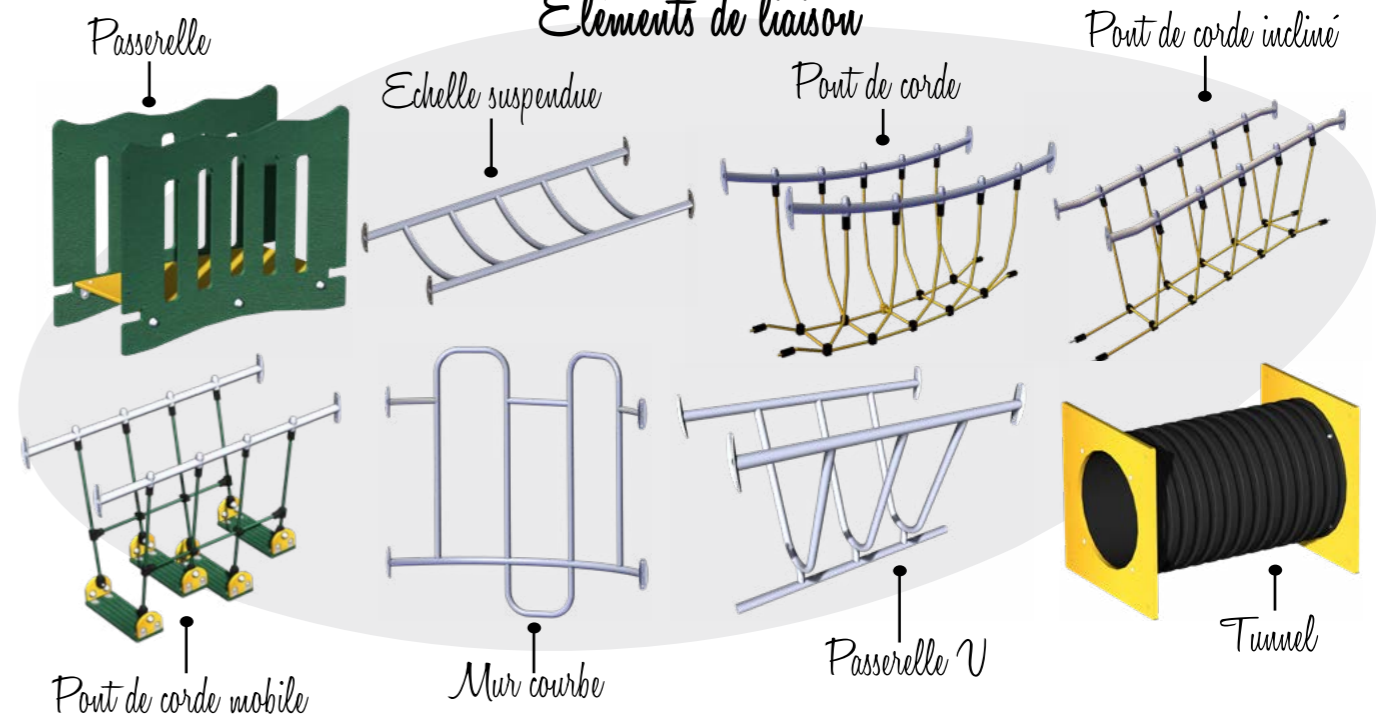

1200 1500 1800*

Filet incliné

1200 1500 1800*

Mat cascade

1200 1500 1800*

Mat serpent

1200 1500 1800*

Mat arc en ciel

1200 1500 1800*

Éléments de liaison

Passerelle

Echelle suspendue

Pont de corde

Pont de corde incliné

Pont de corde mobile
4 ou 5 pas

Mur courbe