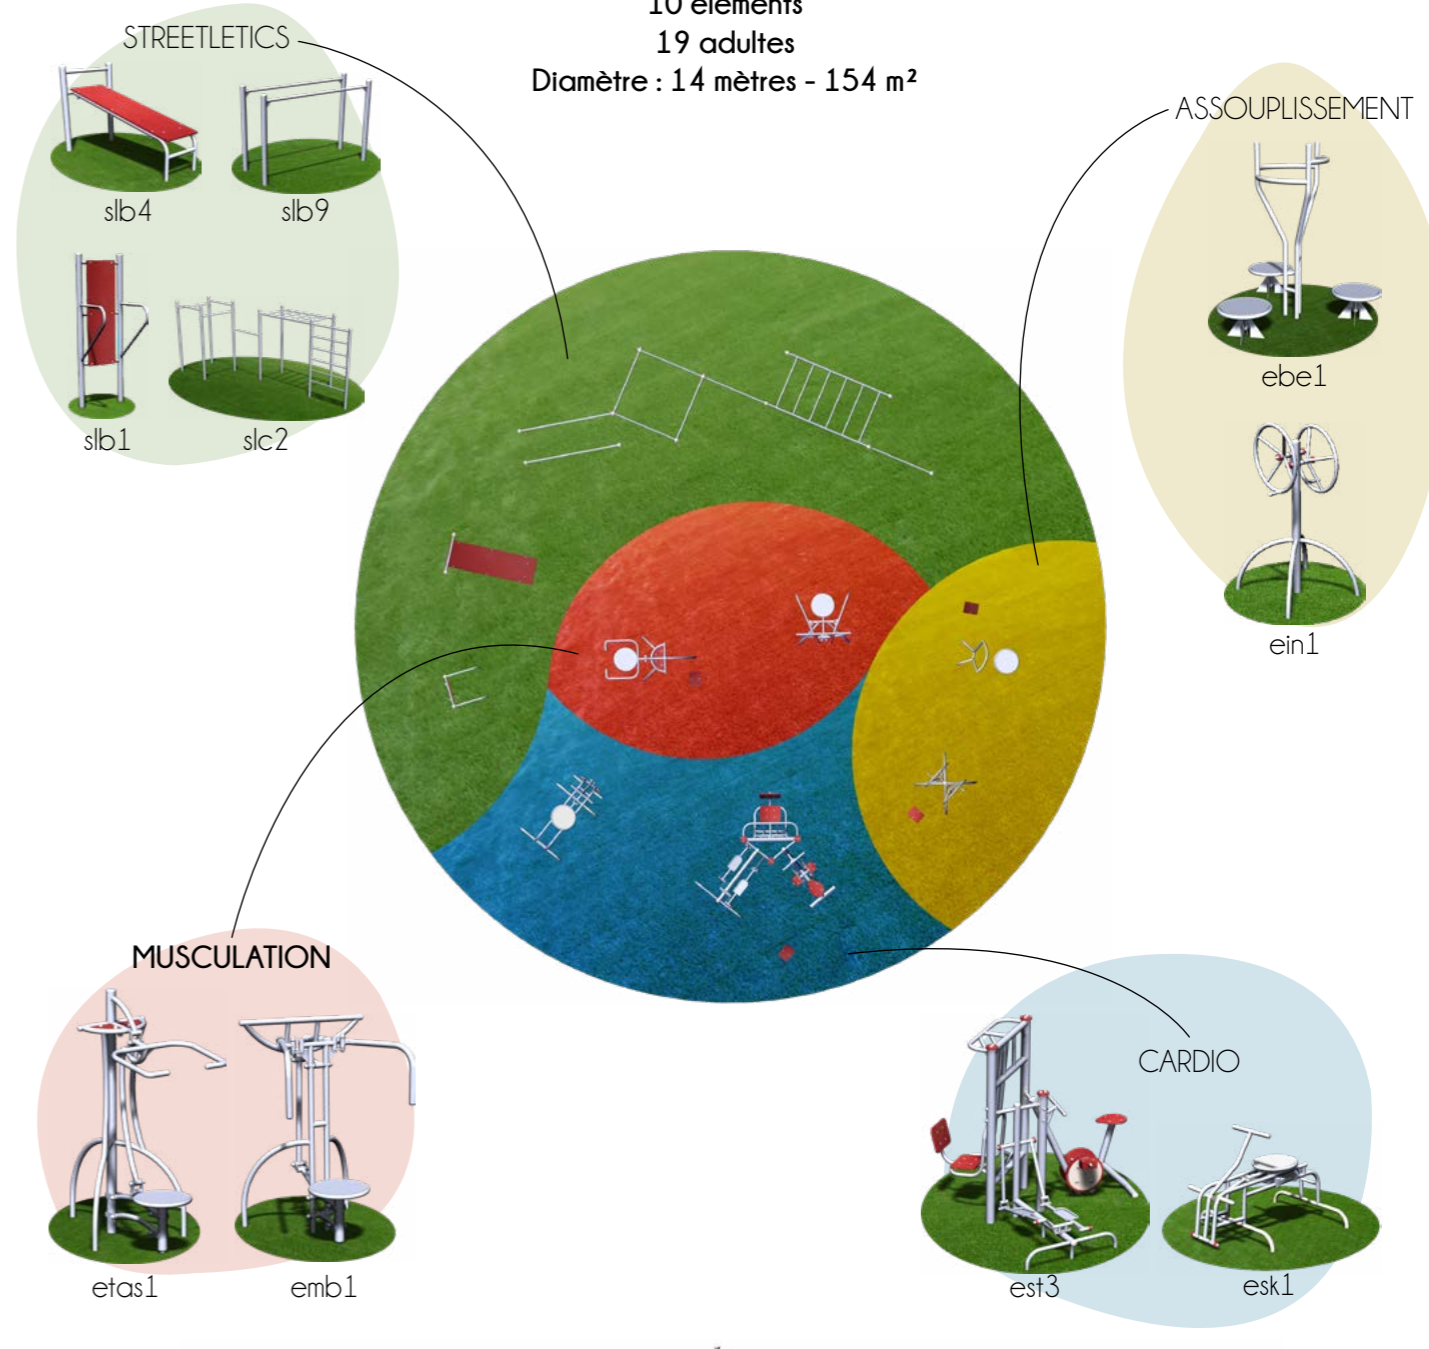

Peps02 Un ensemble complet de modules de sport

1m40 et +
10 éléments
19 adultes
Diamètre : 14 mètres - 154 m²

PARCOURS DE SANTE

1m40 et +
 Alliez plaisir de se balader et effort en pratiquant du sport!
Créez votre propre parcours de santé.
 Toute une gamme d'ateliers pour équiper vos parcours.
 La séance du week-end n'en sera que plus ludique!