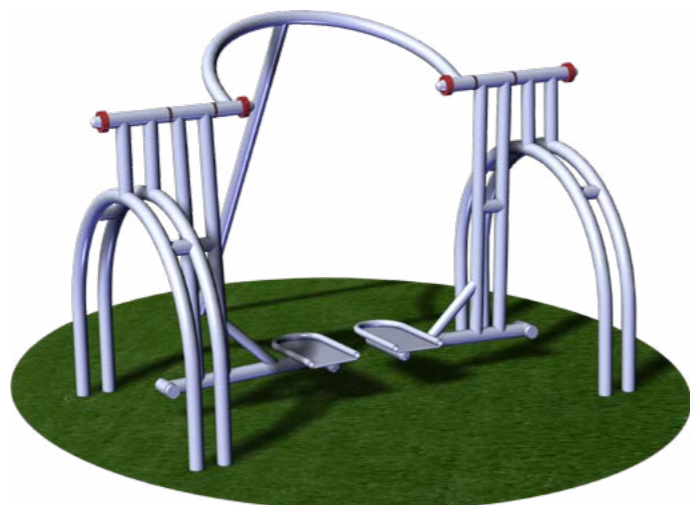

ema1 - 1 adulte - 17.5m² - 4650x4550 mm