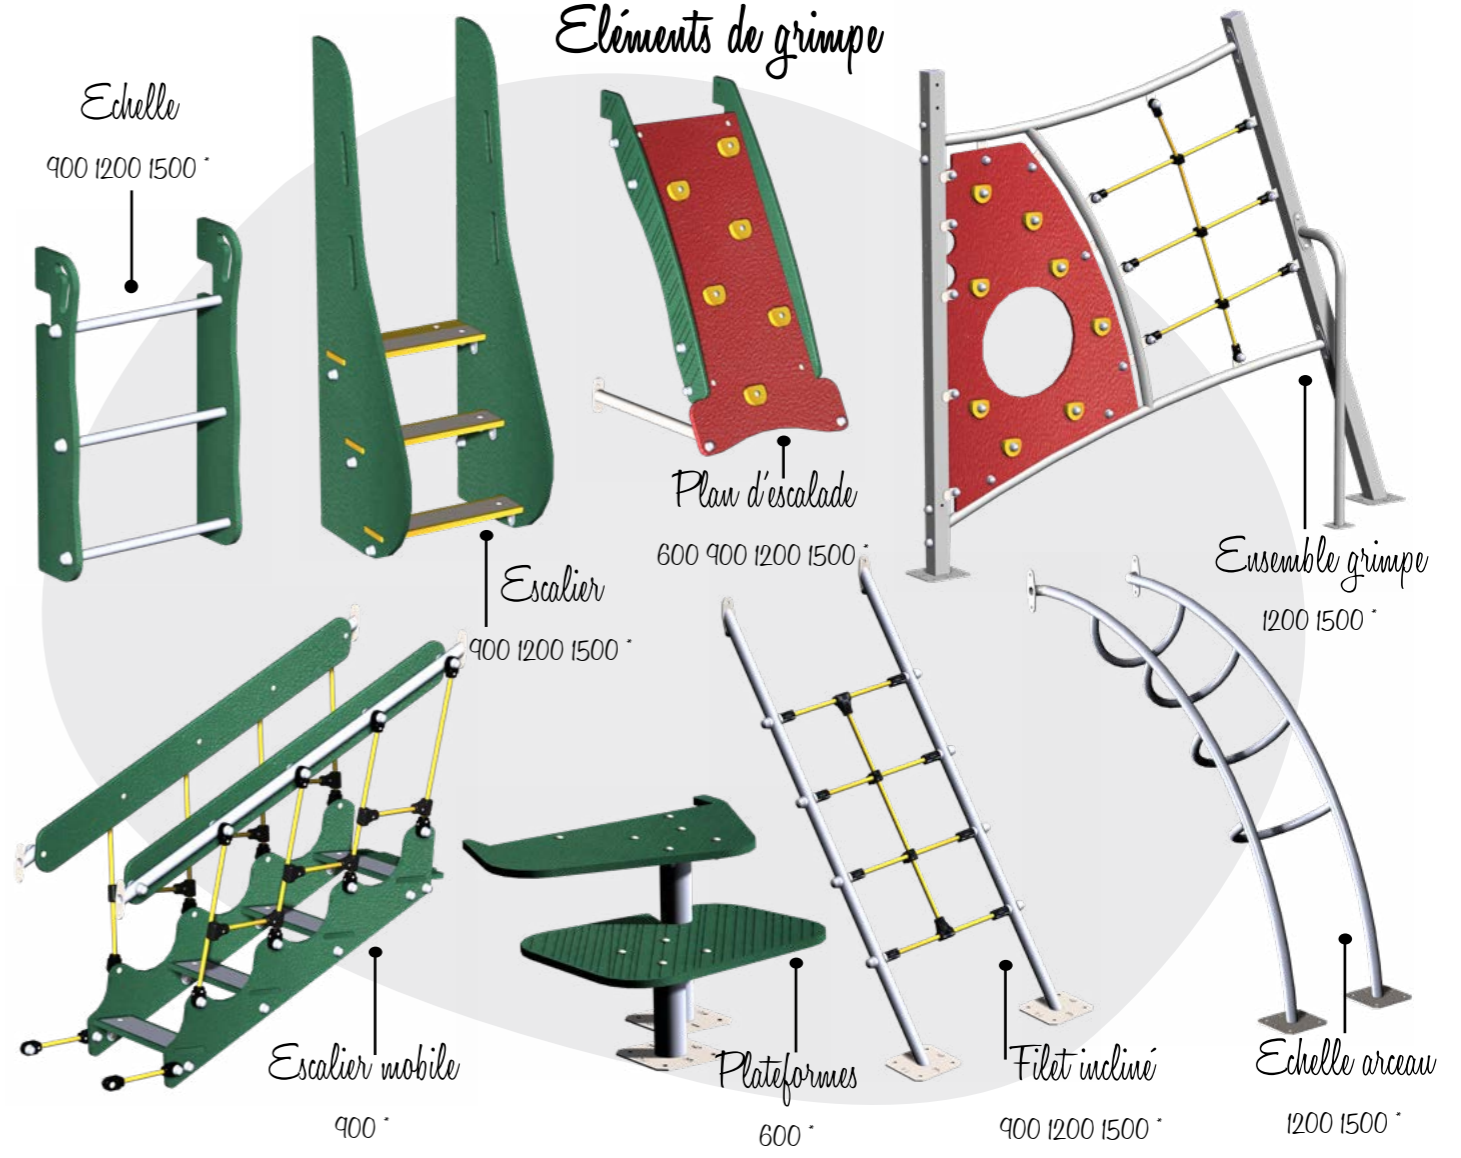

Jeux assortis Chateaufort

9810x 8550mm 49.4 m² 30 enfants 2/12 ans ch925p

ecu01pe p.115

des01pe p.117

dra01pe C2 p.117

jr0401 p.120

NEO

2/12 ans

Dotée de **poteaux carrés**, NEO est une gamme **minimaliste** qui peut s'adapter à tous les environnements grâce à ses possibilités de **colorisation multiples**.
Choisissez votre palette de coloris, vos modules et habillez-là à votre convenance pour en faire le **lieu de rencontre** et de **loisirs idéal** pour les enfants !

Voici les éléments disponibles pour la gamme Neo:
 A vous de jouer !

Éléments de grimpe

Tours

Éléments de glisse

Éléments de liaison

Habillage

6000x4200mm 19.9 m² 5 enfants 1/6 ans neo10601i

Surface d'encombrement (zi incluse) Superficie zone d'impact (zi) Tranche d'âge Nombre d'enfants maximum