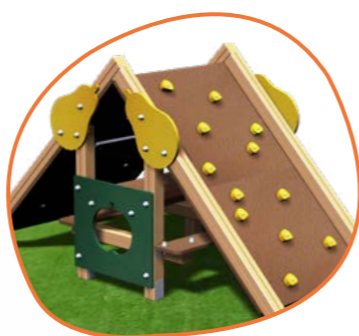

Maisonnette des sens
mai01 - 2/6 ans - 19m² -
5100x5050 mm

aq01 - 1/6 ans - 10 enfants - 21m² -
5950x4750mm

mte01 - 1/6 ans - 8 enfants - 21.5m² -
5450x4600mm

mg600 - 1/5 ans - 6 enfants -
16m² - 4500x4000mm

mg02pe
Version bois

Version inox

mg02i C2 - 1/8 ans - 8 enfants - 22.2m² -
5850x4150mm

*Labyrinthe zoo avec de nombreux
éléments de manipulations et de
motricité*

mtlz C2 - 6m/7 ans - 7 enfants - 19m² - 4700x4450mm