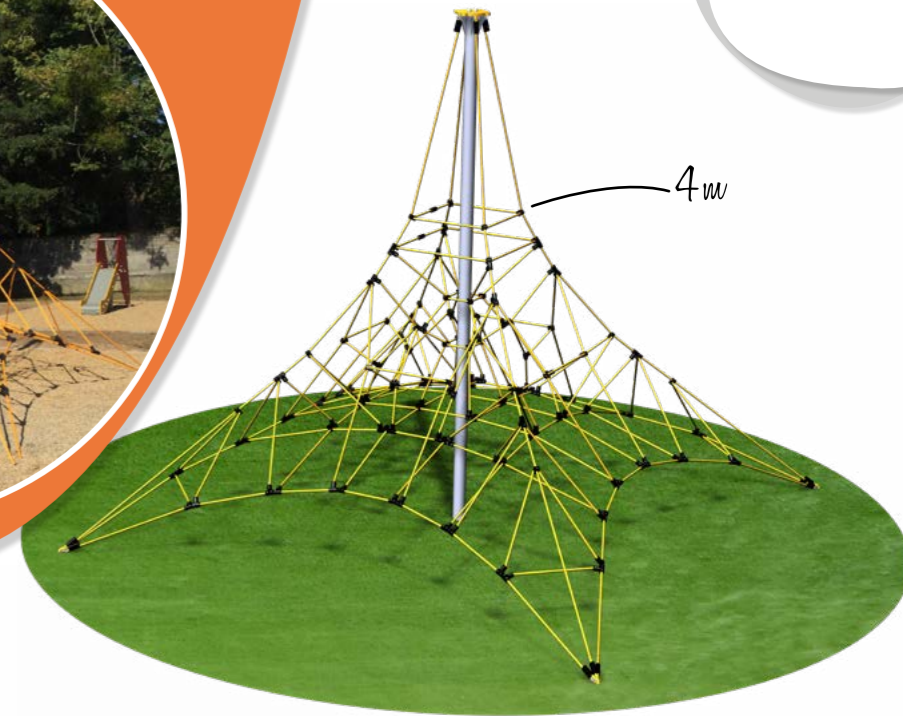

py40 - 4/12 ans - 15 enfants - 56.3m² - 7500x7500mm