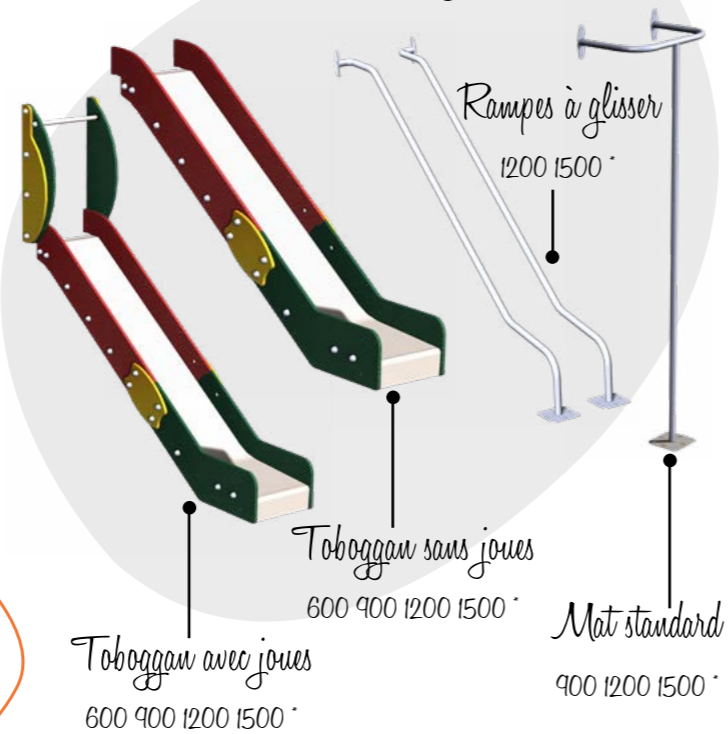

Éléments de glisse