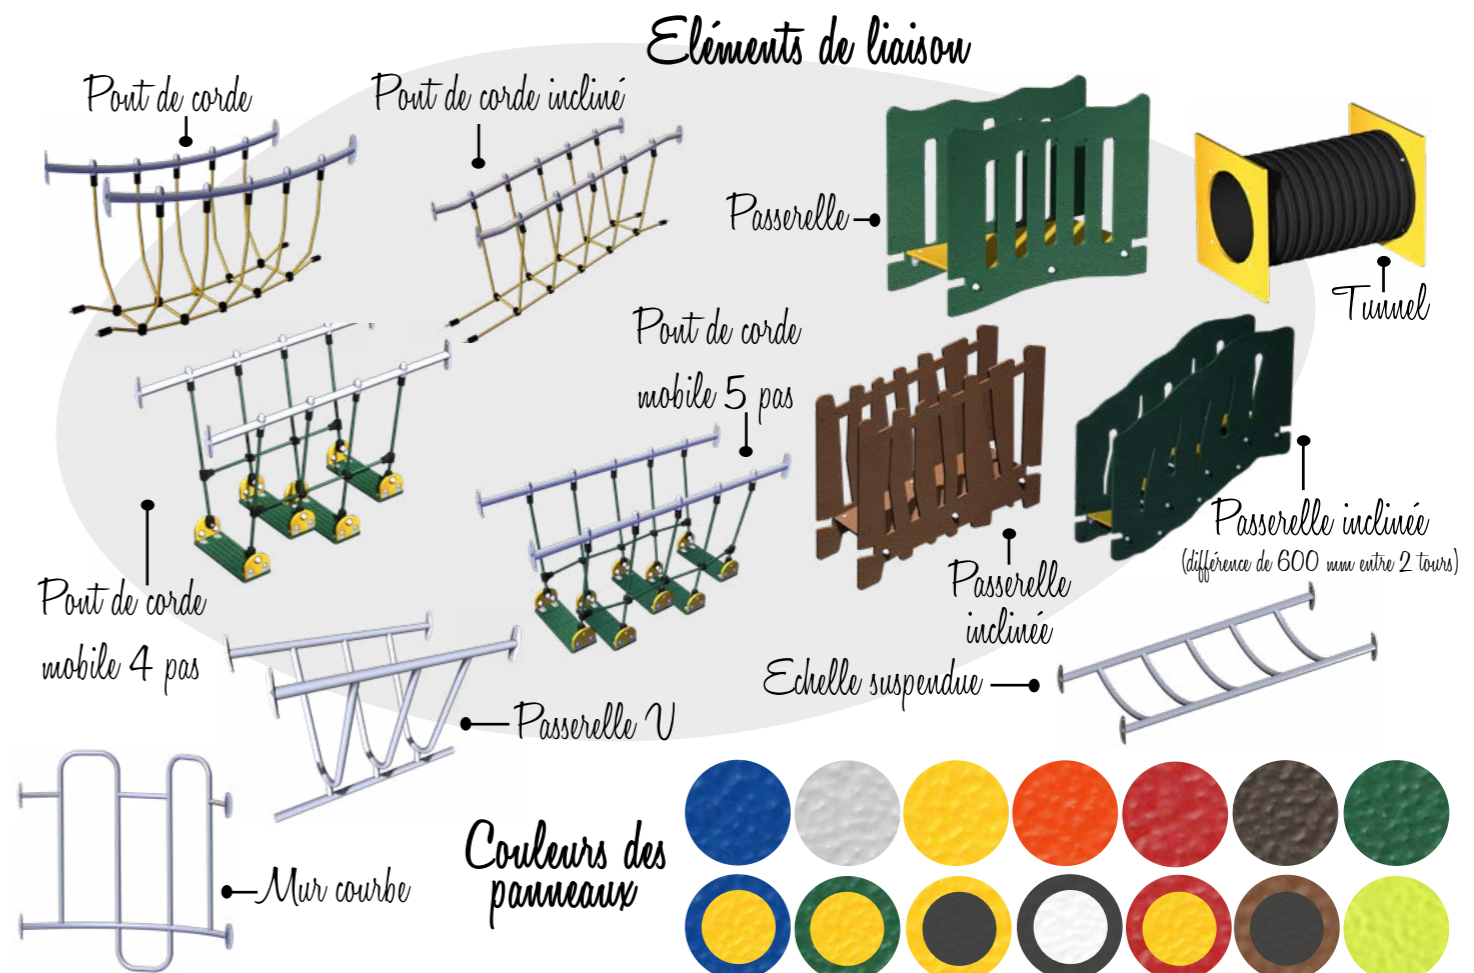

* Élément disponible pour les hauteurs de plancher énoncées