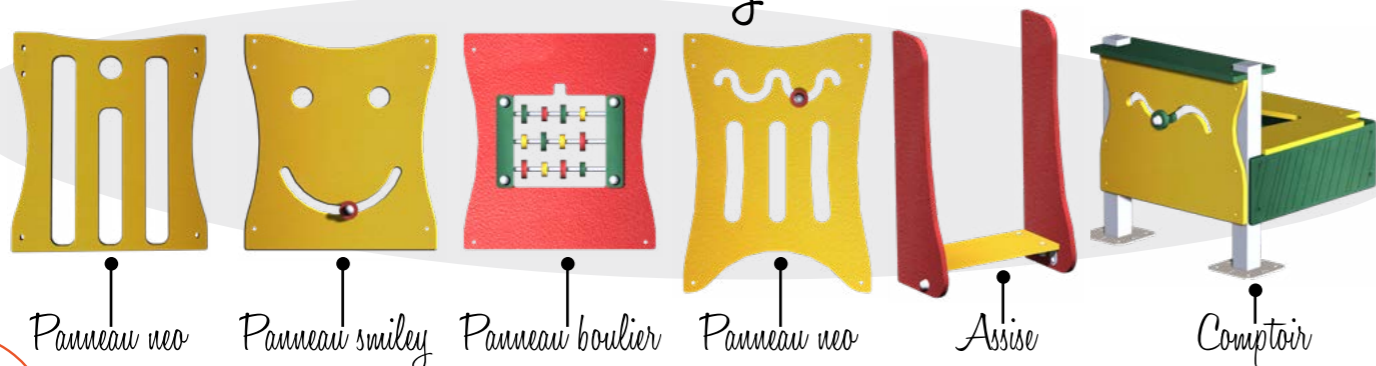

Dotée de **poteaux carrés**, NEO est une gamme **minimaliste** qui peut s'adapter à tous les environnements grâce à ses possibilités de **colorisation multiples**.
Choisissez votre palette de coloris, vos modules et habillez-là à votre convenance pour en faire le **lieu de rencontre** et de **loisirs idéal** pour les enfants !

Voici les éléments disponibles pour la gamme Neo:
 A vous de jouer !

Éléments de grimpe

Tours

Éléments de glisse

Éléments de liaison

Habillage

6000x4200mm 19.9 m² 5 enfants 1/6 ans neo10601i

Surface d'encombrement (zi incluse) Superficie zone d'impact (zi) Tranche d'âge Nombre d'enfants maximum