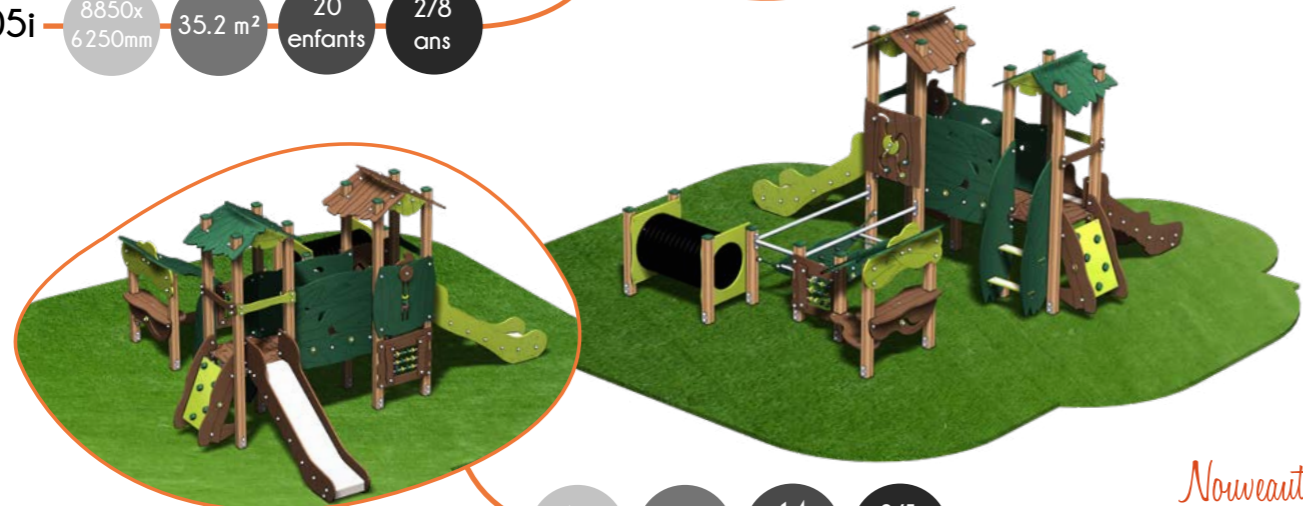

ama160
PORTET SUR GARONNE (31)

6200x4400mm 21.6 m² 10 enfants 2/8 ans **ama190**

7450x5650mm 30.8 m² 14 enfants 2/5 ans **ama19i**

Nouveauté
ama10603i 5750x4940mm 23.4 m² 12 enfants 6m/4 ans

ama29id 7600x4600mm 27.7 m² 15 enfants 2/6 ans

Nouveauté
ama10905i 5270x4680mm 20.1 m² 10 enfants 2/8 ans

6250x5450mm 26.6 m² 16 enfants 2/8 ans **ama20902b**

ama20905i — 8850x6250mm — 35.2 m² — 20 enfants — 2/8 ans

ama21201b — 6260x5800mm — 30.5 m² — 15 enfants — 2/12 ans

ama20901B C2 — 7450x5650mm — 30.8 m² — 14 enfants — 2/5 ans *Novauté*

ama123c — 12100x7200mm — 62.9 m² — 35 enfants — 5/12 ans

ama123c BIARRITZ (64)

ama12i — 7050x5950mm — 31.5 m² — 16 enfants — 2/8 ans

ama122fi — 9400x6400mm — 44.3 m² — 18 enfants — 3/11 ans