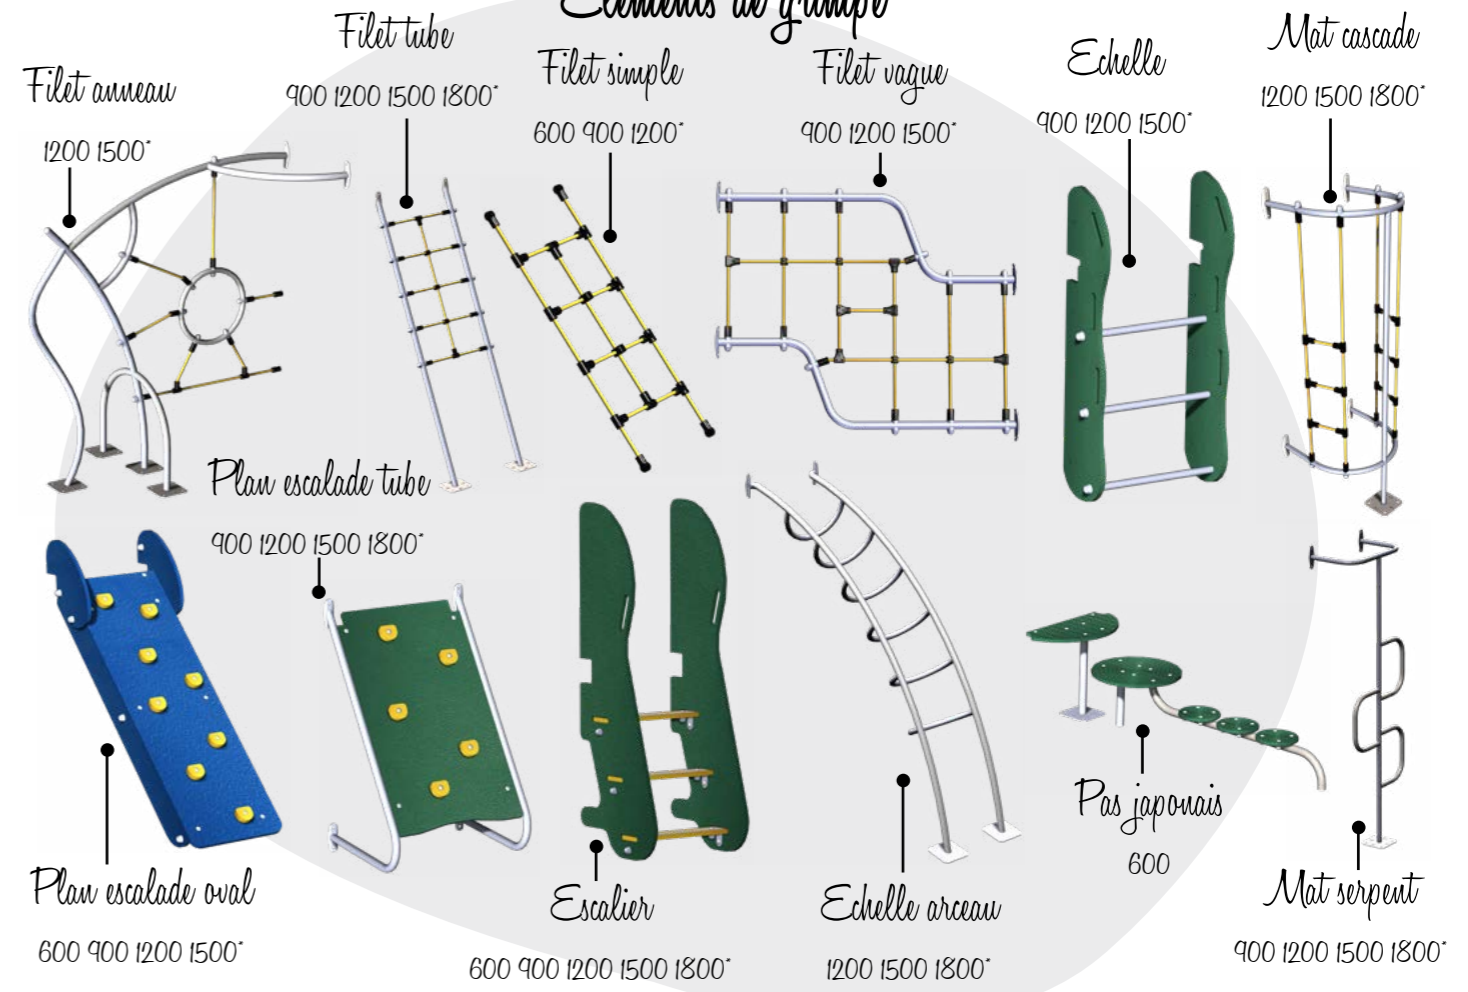

do01pe
p.116

jrneo02
p.129

ALPHA

2/12 ans

Contrairement à NEO avec ses poteaux carrés, ALPHA est constituée de tours **100% inox**, le plancher étant soudé aux poteaux.

Une infinité de **personnalisations** sont possibles grâce à notre **panel de coloris** et le **choix d'éléments à installer** sur les tours. La **multitude de panneaux de manipulations** amusera tous les enfants des petits aux grands !

Voici les éléments disponibles pour la gamme alpha :

Tours

Éléments de glisse

Habillage

Éléments de grimpe

Éléments de liaison

* Élément disponible pour les hauteurs de plancher énoncées

7400x6660mm 36 m² 20 enfants 1/5 ans cr10lope

Surface d'encombrement (zi incluse) Superficie zone d'impact (zi) Nombre d'enfants maximum Tranche d'âge

AL10901i
PORTET SUR GARONNE (31)

6500x6300mm 30.1 m² 10 enfants 6m/3 ans crbi1

6450x5900mm 29.4 m² 10 enfants 1/6 ans al20601i