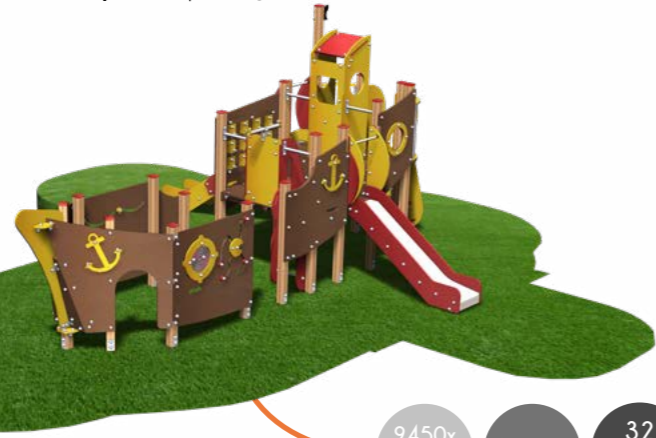

ICO

2/13 ans

« Hissez haut » les voiles et embarquez dans des **bateaux spacieux** fait d'**inox** ou de **bois** et riches en **éléments ludiques** ! Les moussaillons, qui pourront être **nombreux à bord**, prendront les commandes de la barre dans la **cabine**, se mettront au **poste de vigie** et exploreront les environs à l'aide de la **longue-vue**. Venez vous installer à la **proue** pour **guider le navire** !

9450x9250mm 49.5 m² 32 enfants 2/6 ans ico6

Surface d'encombrement (zi incluse) Superficie zone d'impact (zi) Nombre d'enfants maximum Tranche d'âge