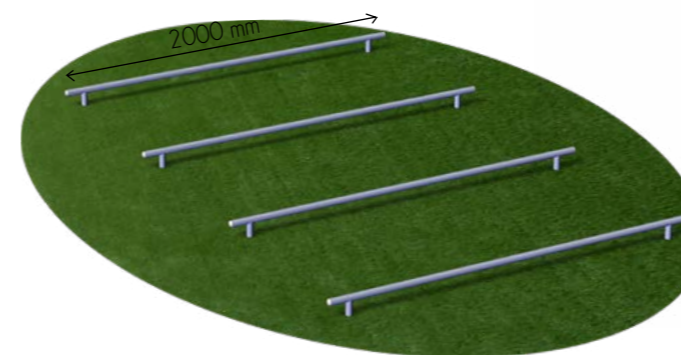

slb5b - 2 adultes - 30m² - 6050x5050 mm