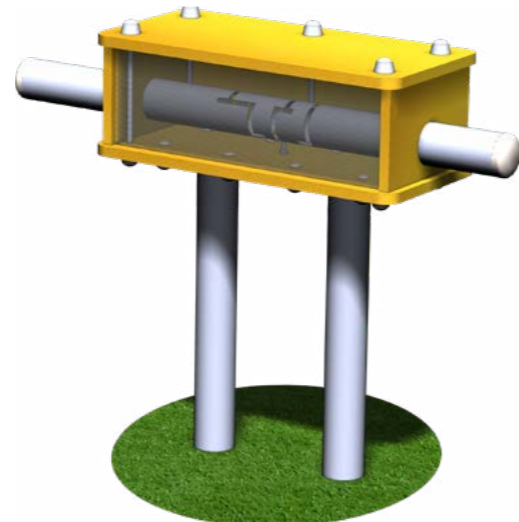

CASSE-TETE

pmlt C2 - 4/14 ans - 10m² - 3650x3300 mm