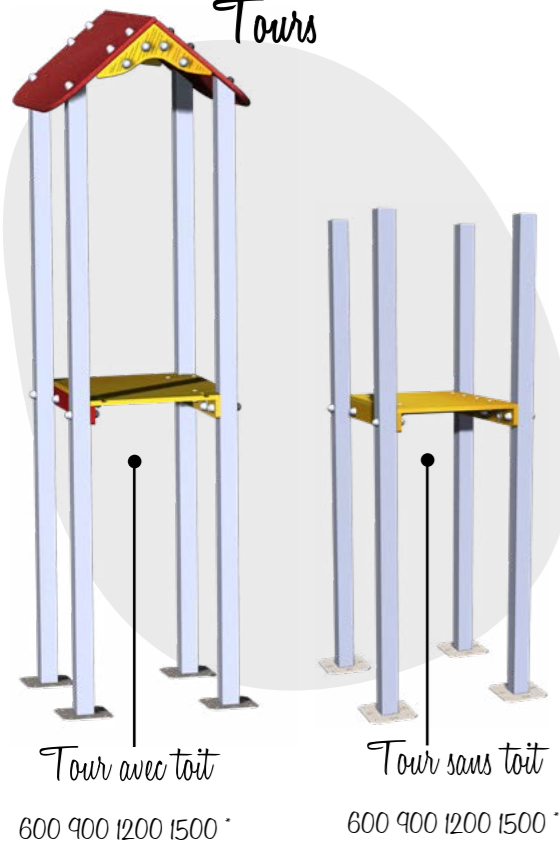

NEO

2/12 ans

Dotée de **poteaux carrés**, NEO est une gamme **minimaliste** qui peut s'adapter à tous les environnements grâce à ses possibilités de **colorisation multiples**.
Choisissez votre palette de coloris, vos modules et habillez-là à votre convenance pour en faire le **lieu de rencontre** et de **loisirs idéal** pour les enfants !

Voici les éléments disponibles pour la gamme Neo:
A vous de jouer !

Éléments de grimpe

Tours

Éléments de glisse

Éléments de liaison

Habillage