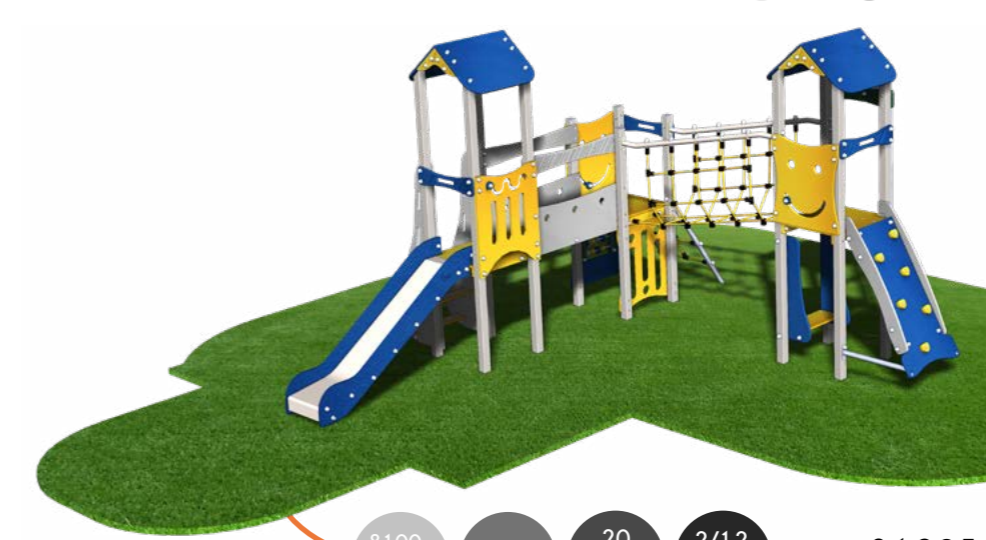

8100x7200mm — 39.3 m² — 20 enfants — 2/12 ans — neo31205i C2