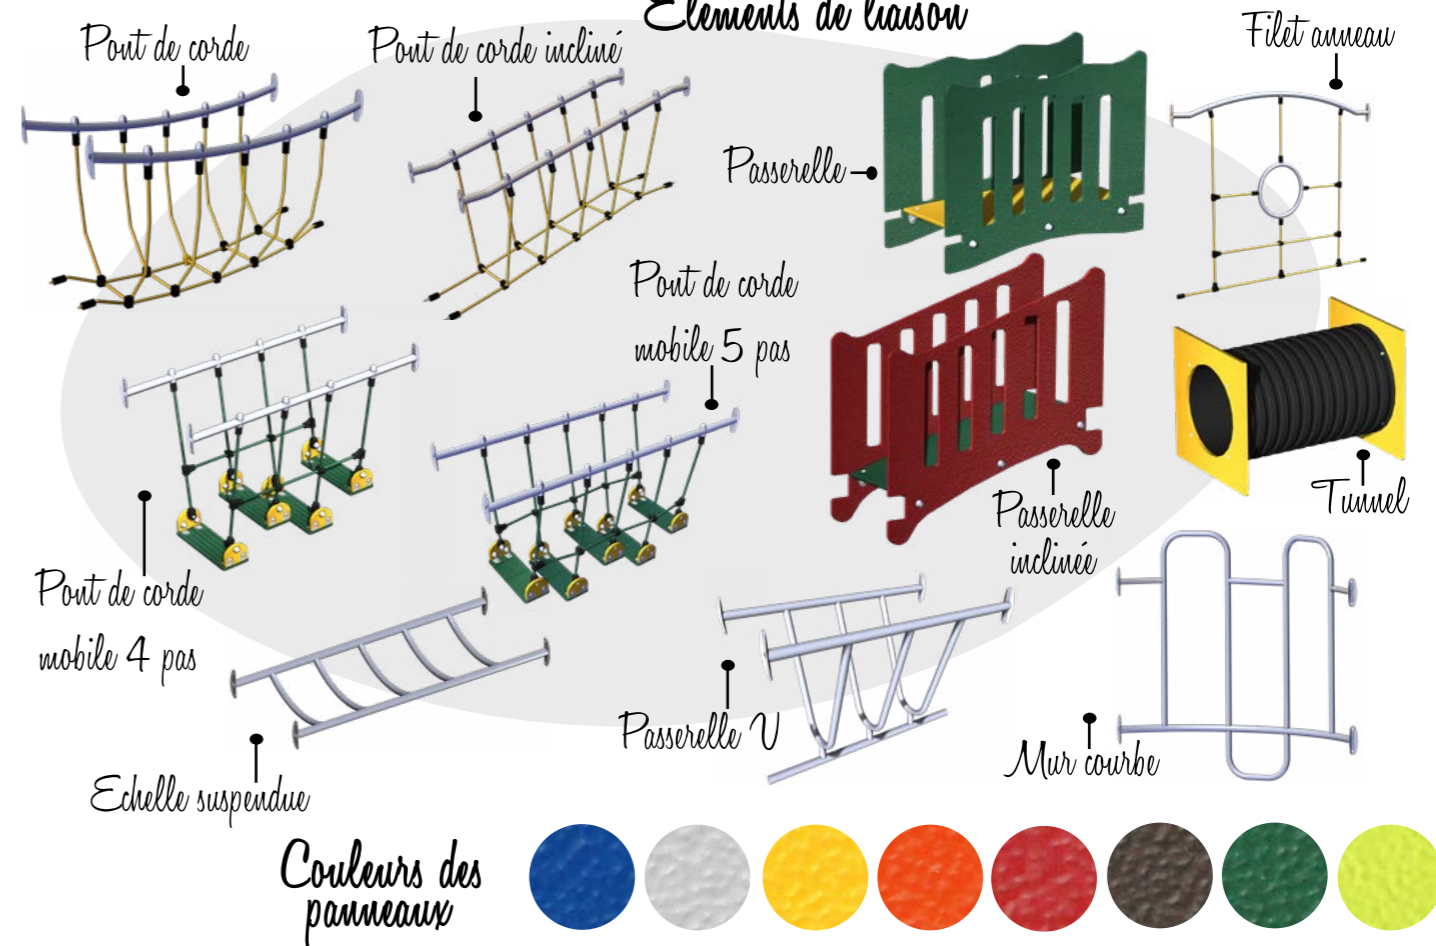

do01pe
p.116

jrneo02
p.129

ALPHA

2/12 ans

Contrairement à NEO avec ses poteaux carrés, ALPHA est constituée de tours **100% inox**, le plancher étant soudé aux poteaux.

Une infinité de **personnalisations** sont possibles grâce à notre **panel de coloris** et le **choix d'éléments à installer** sur les tours. La **multitude de panneaux de manipulations** amusera tous les enfants des petits aux grands !

Voici les éléments disponibles pour la gamme alpha :

Tours

Éléments de glisse

Habillage

Éléments de grimpe

Éléments de liaison

* Élément disponible pour les hauteurs de plancher énoncées

7400x6660mm 36 m² 20 enfants 1/5 ans cr10lope

Surface d'encombrement (zi incluse) Superficie zone d'impact (zi) Nombre d'enfants maximum Tranche d'âge

AL10901i
PORTET SUR GARONNE (31)

6500x6300mm 30.1 m² 10 enfants 6m/3 ans crbi1

6450x5900mm 29.4 m² 10 enfants 1/6 ans al20601i