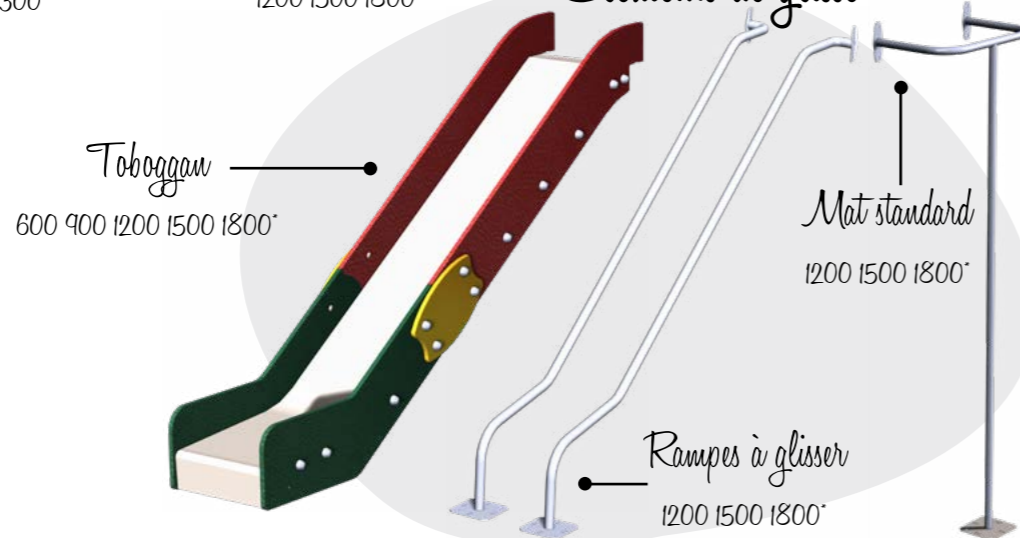

Voici les éléments pour la gamme :

Tours

Tours accro avec possibilité d'ajouter des tours hexa ou tours monobloc

Tour accro
900 1200 1500 1800"

Petite tour accro
300"

Tour hexa
1200 1500 1800"

Tour monobloc
1200 1500 1800"

Éléments de glisse

Toboggan
600 900 1200 1500 1800"

Mat standard
1200 1500 1800"

Rampes à glisser
1200 1500 1800"

* Élément disponible pour les hauteurs de plancher énoncées

Éléments de liaison

Éléments de grimpe