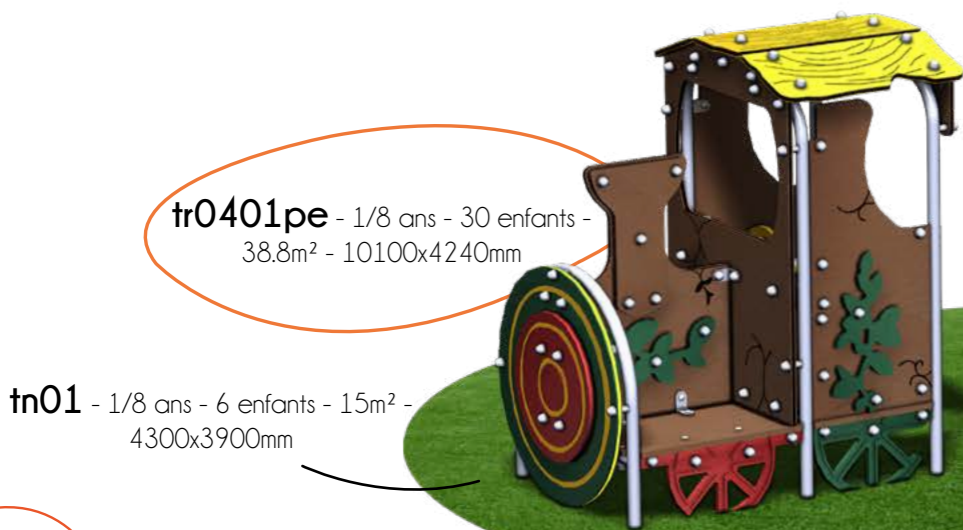

En voiture les voyageurs !

jam1
TOULOUSE (31)

jam1 - 1/6 ans - 2 enfants - 17.5m² - 4850x4000mm

tra105pe C2 - 2/7 ans - 12 enfants - 30.5m² - 6500x6150mm

tra01pe - 2/7 ans - 15 enfants - 32.4m² - 6800x6500mm