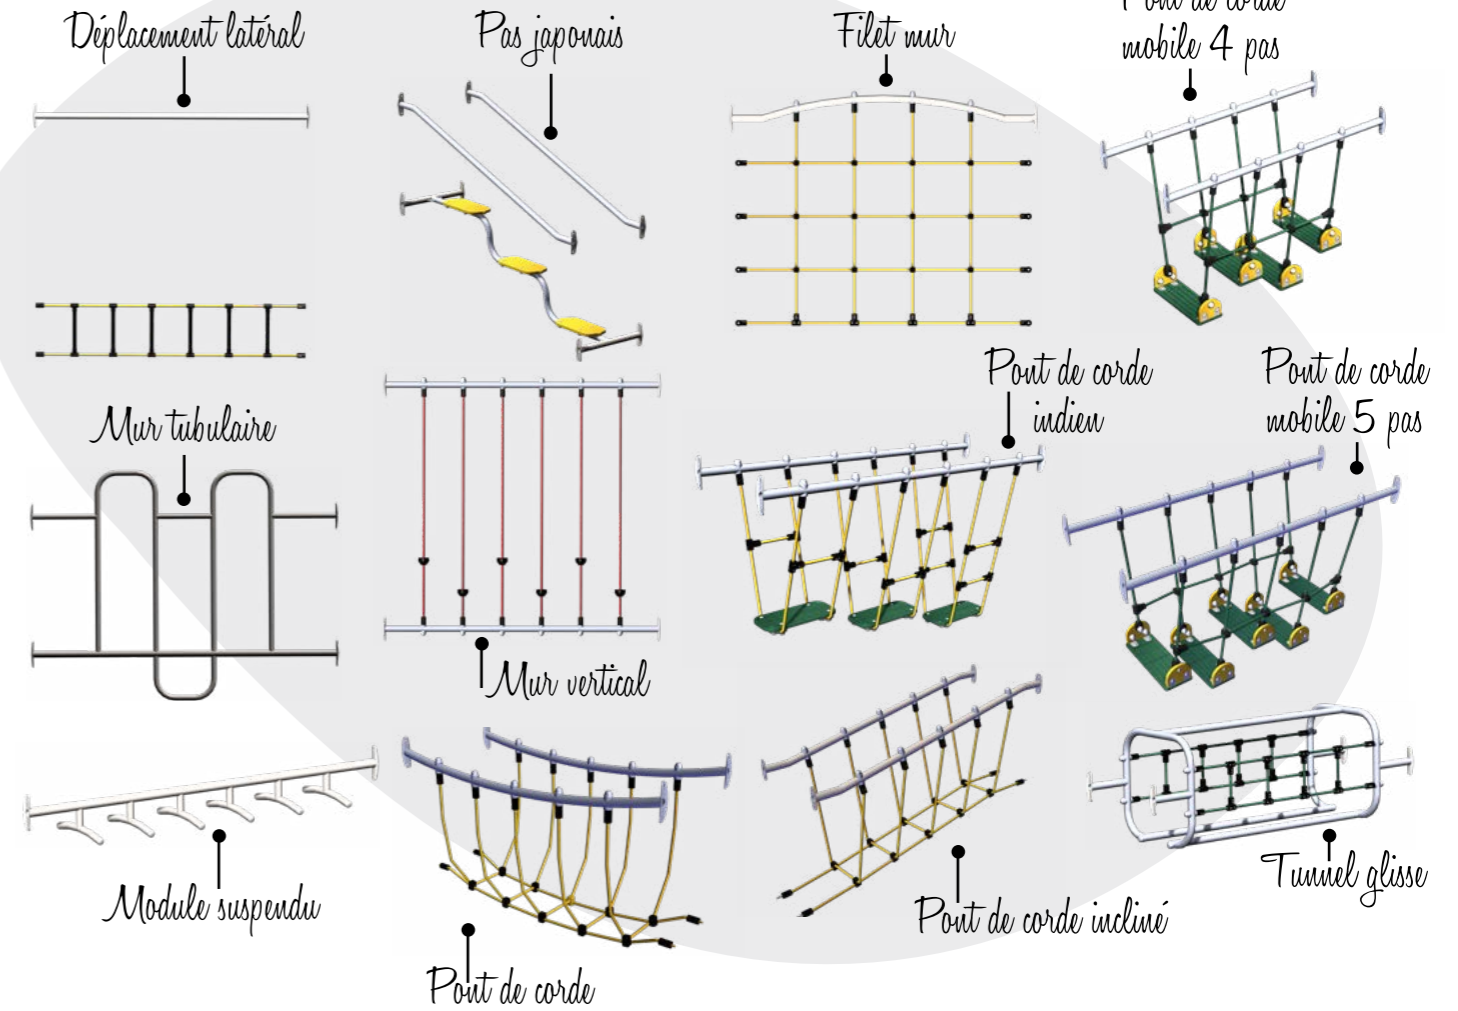

Voici les éléments pour la gamme :

Tours

Tours accro avec possibilité d'ajouter des tours hexa ou tours monobloc

Tour accro
900 1200 1500 1800"

Petite tour accro
300"

Tour hexa
1200 1500 1800"

Tour monobloc
1200 1500 1800"

Éléments de glisse

Toboggan
600 900 1200 1500 1800"

Mat standard
1200 1500 1800"

Rampes à glisser
1200 1500 1800"

* Élément disponible pour les hauteurs de plancher énoncées

Éléments de liaison

Éléments de grimpe